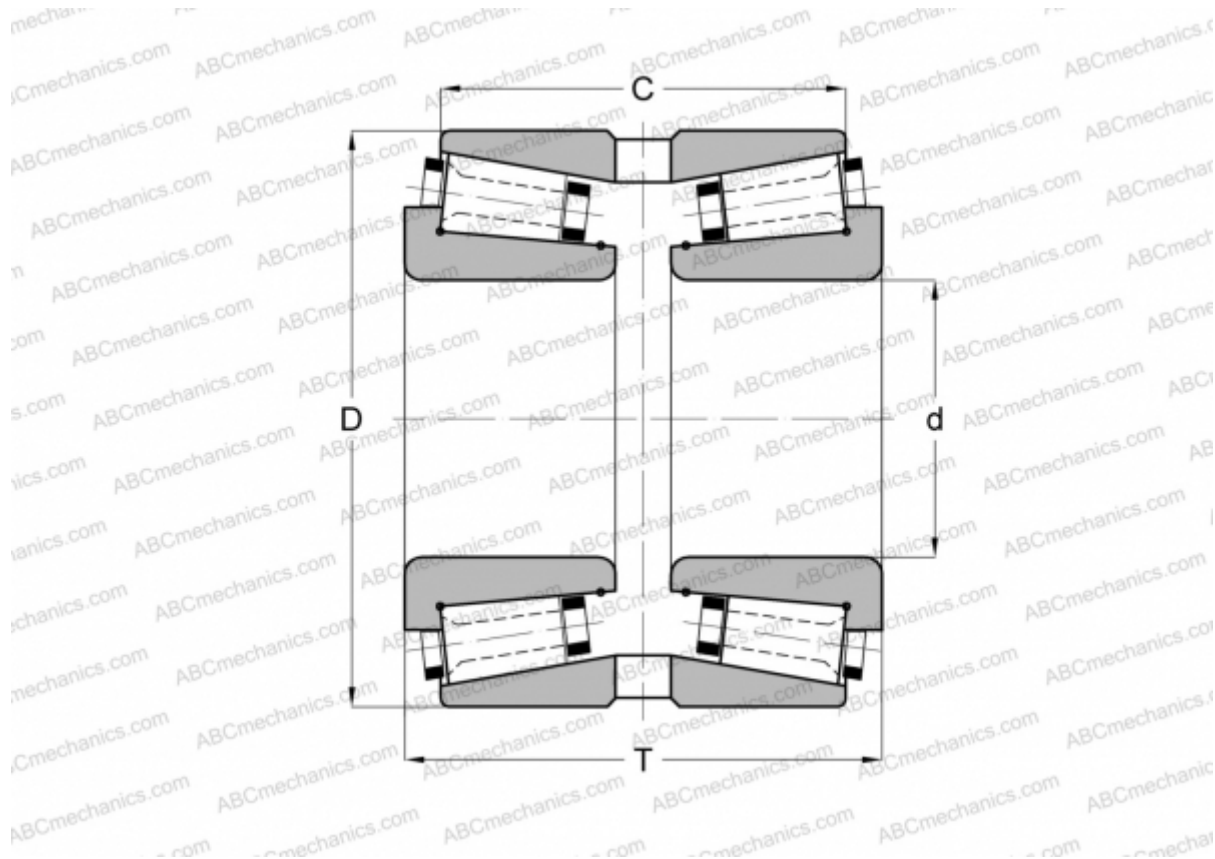

## 123075/123123XG GAMET

Конические роликоподшипники

ТИП: Роликоподшипники, Конические, Прецизионные, GAMET тип G, двухрядные

### Технические характеристики

#### РАЗМЕРЫ, ММ

d	75,000
D	123,825
T	64,000
C	49,700

**МАССА, КГ** 2,250

**ПРОИЗВОДИТЕЛЬ** [GAMET](#)