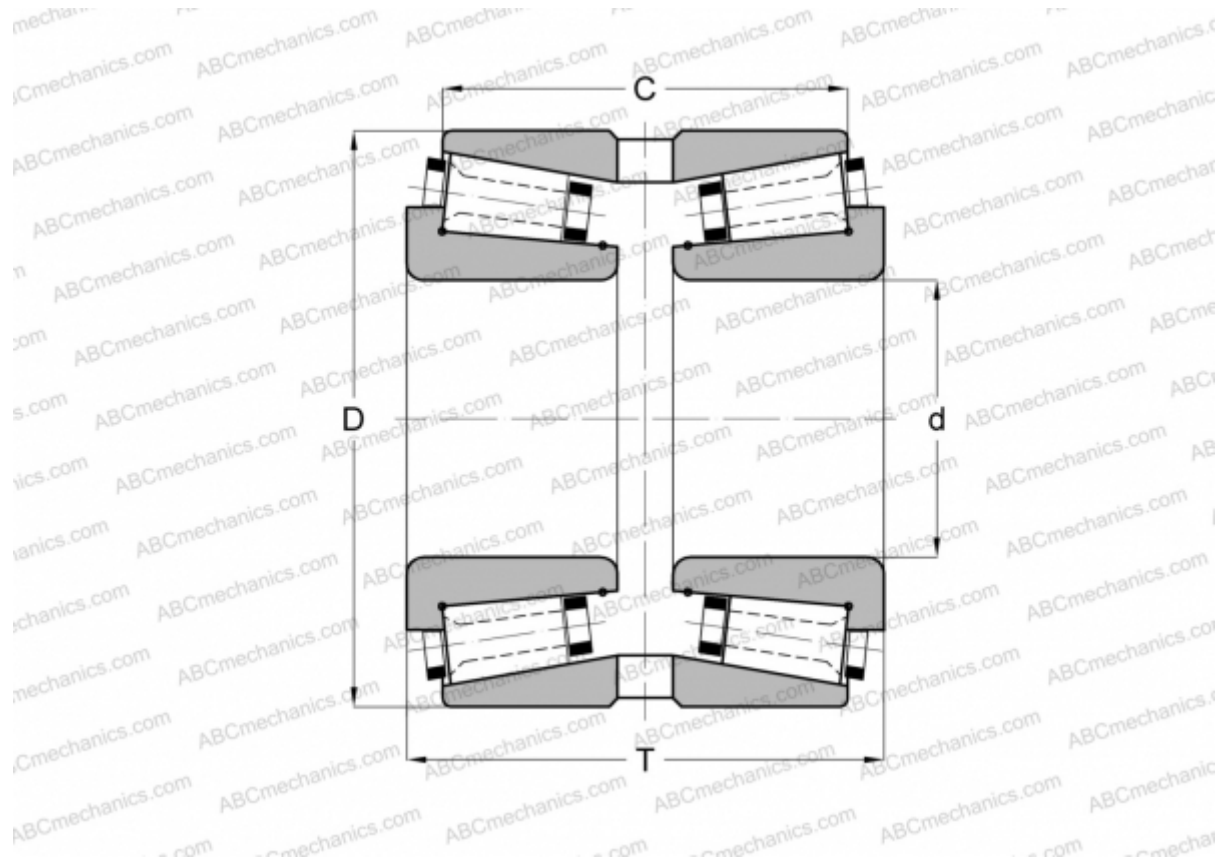

133075/133130G GAMET

Конические роликоподшипники

ТИП: Роликоподшипники, Конические, Прецизионные, GAMET тип G, двухрядные

Технические характеристики

РАЗМЕРЫ, ММ

d	75,000
D	130,000
T	73,000
C	60,500

МАССА, КГ 3,230