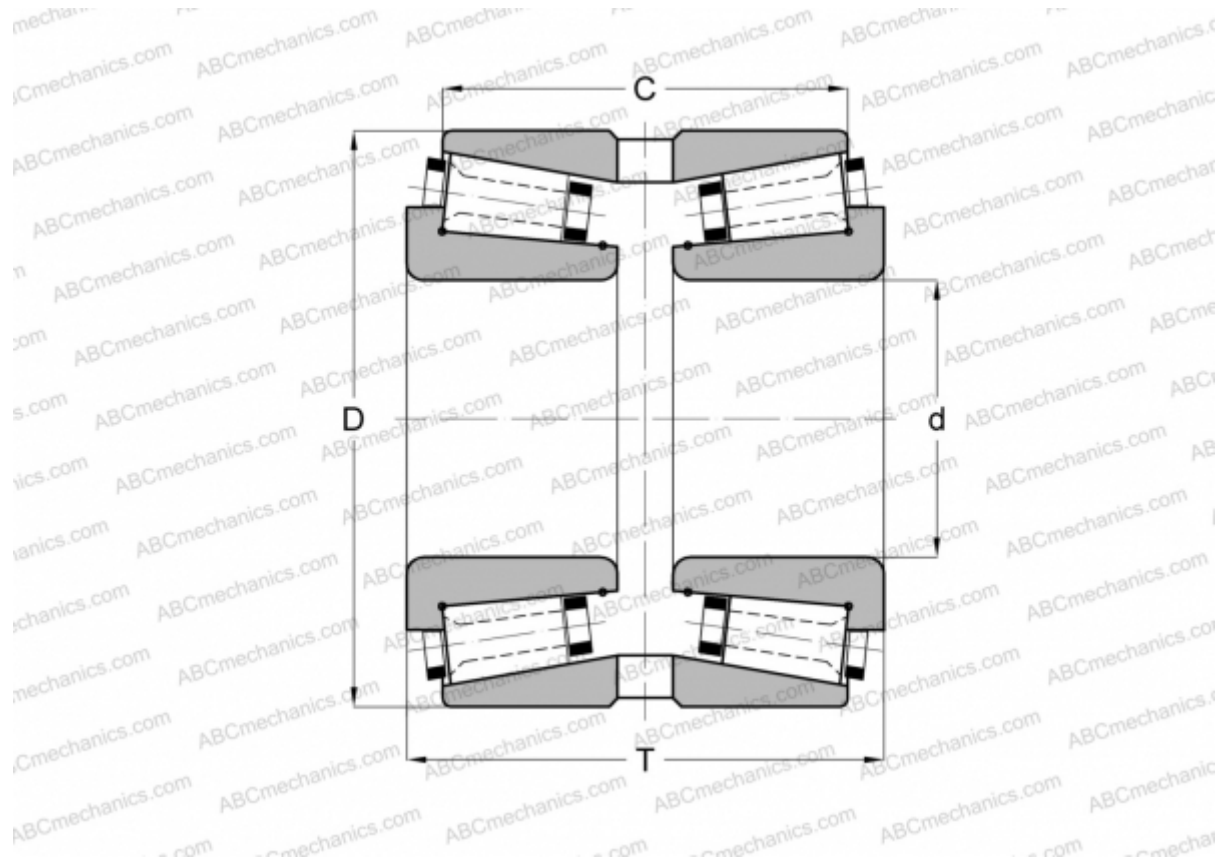

## 133075/133136XG GAMET

Конические роликоподшипники

ТИП: Роликоподшипники, Конические, Прецизионные, GAMET тип G, двухрядные

### Технические характеристики

#### РАЗМЕРЫ, ММ

d	75,000
D	136,525
T	73,000
C	60,500

**МАССА, КГ** 3,230

**ПРОИЗВОДИТЕЛЬ** [GAMET](#)