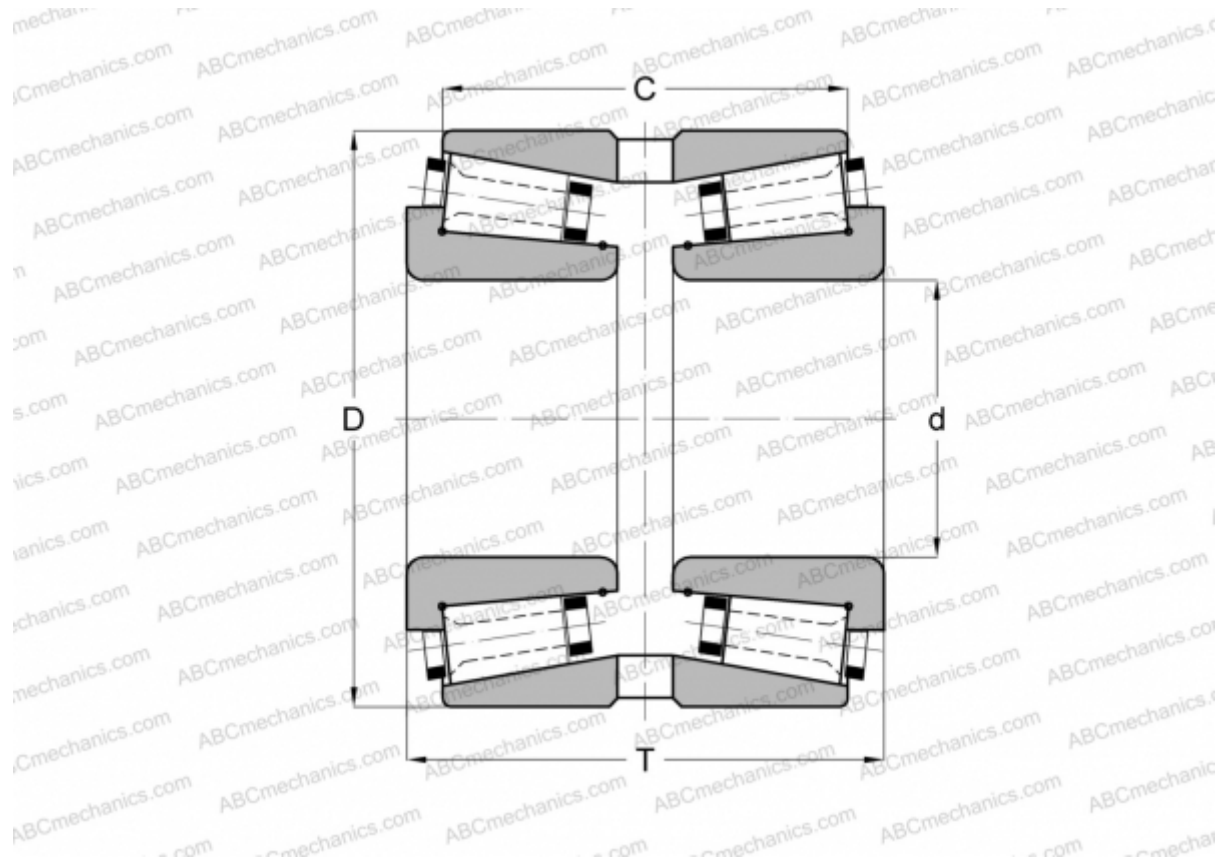

123076X/123120G GAMET

Конические роликоподшипники

ТИП: Роликоподшипники, Конические, Прецизионные, GAMET тип G, двухрядные

Технические характеристики

РАЗМЕРЫ, ММ

d	76,200
D	120,000
T	64,000
C	49,700

МАССА, КГ 2,250