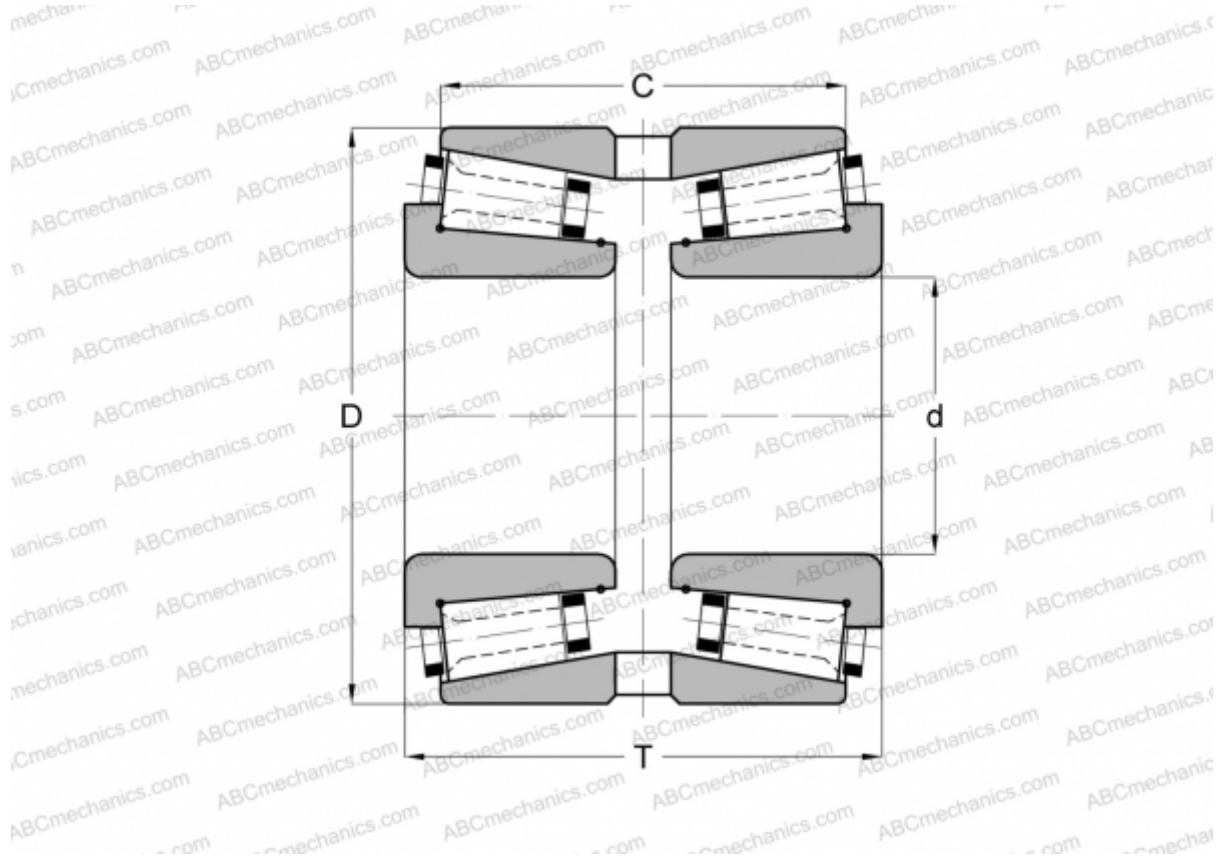

## 123076X/123123XG GAMET

Конические роликоподшипники

ТИП: Роликоподшипники, Конические, Прецизионные, GAMET тип G, двухрядные

### Технические характеристики

#### РАЗМЕРЫ, ММ

d	76,200
D	123,825
T	64,000
C	49,700

**МАССА, КГ** 2,250

**ПРОИЗВОДИТЕЛЬ** [GAMET](#)