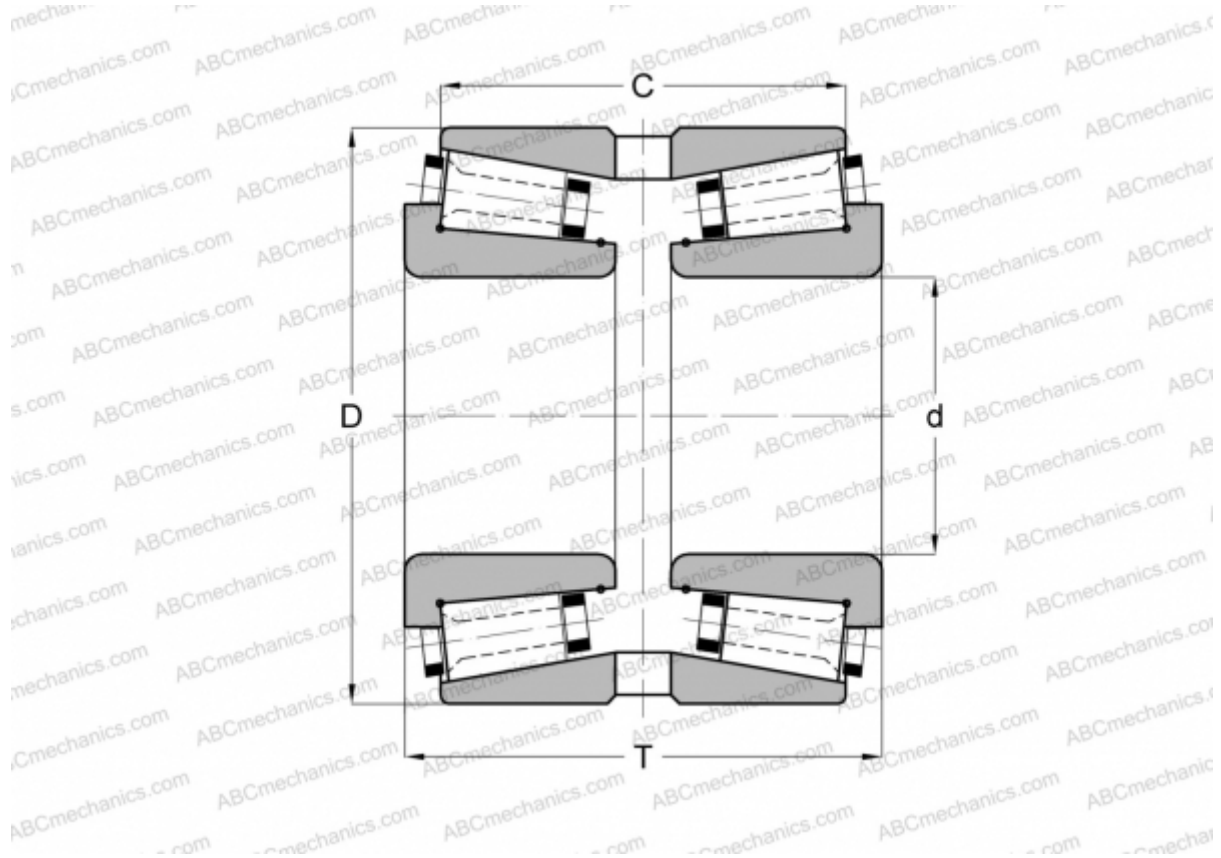

## 133076X/133133XG GAMET

Конические роликоподшипники

ТИП: Роликоподшипники, Конические, Прецизионные, GAMET тип G, двухрядные

### Технические характеристики

#### РАЗМЕРЫ, ММ

d	76,200
D	133,350
T	73,000
C	60,500

**МАССА, КГ** 3,230

**ПРОИЗВОДИТЕЛЬ** [GAMET](#)