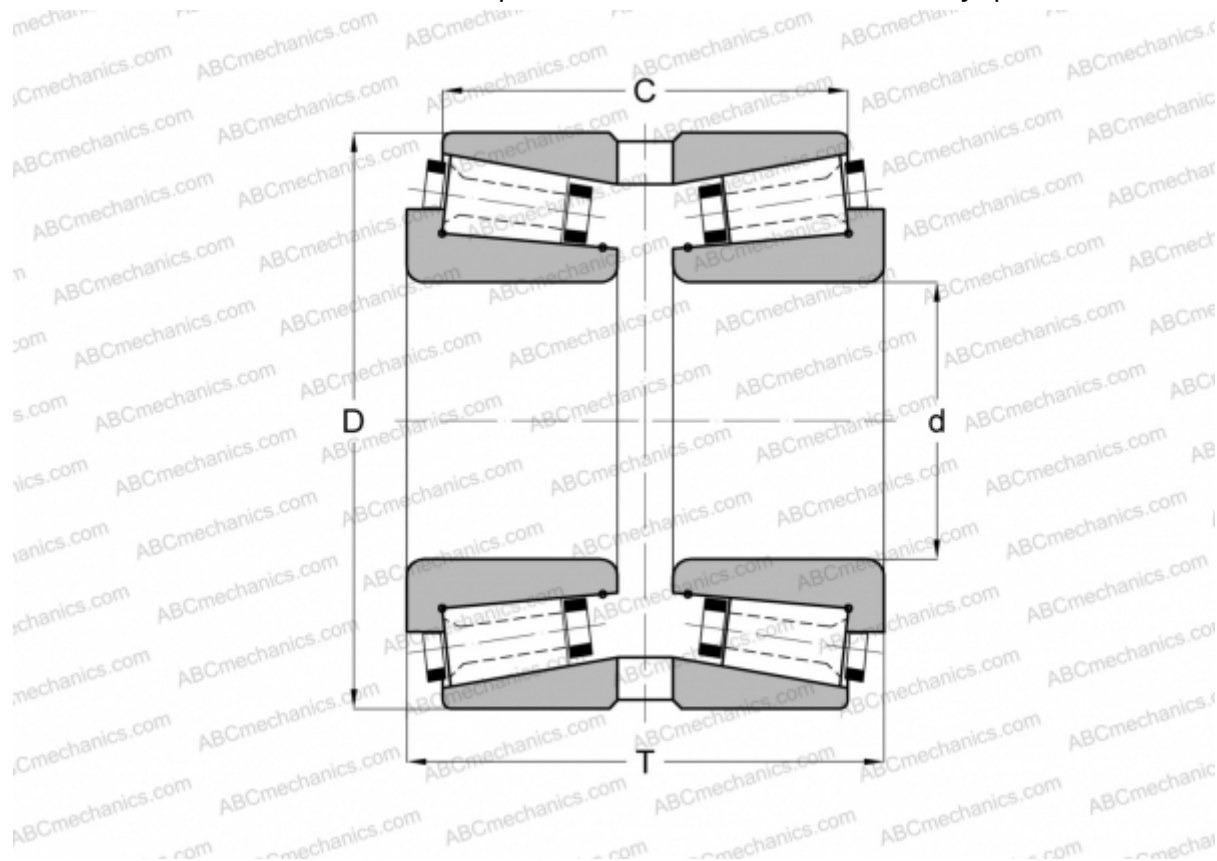

126080X/126133XG GAMET

Конические роликоподшипники

ТИП: Роликоподшипники, Конические, Прецизионные, GAMET тип G, двухрядные

Технические характеристики

РАЗМЕРЫ, ММ

d	80,962
D	133,350
T	74,000
C	58,120

МАССА, КГ 2,250