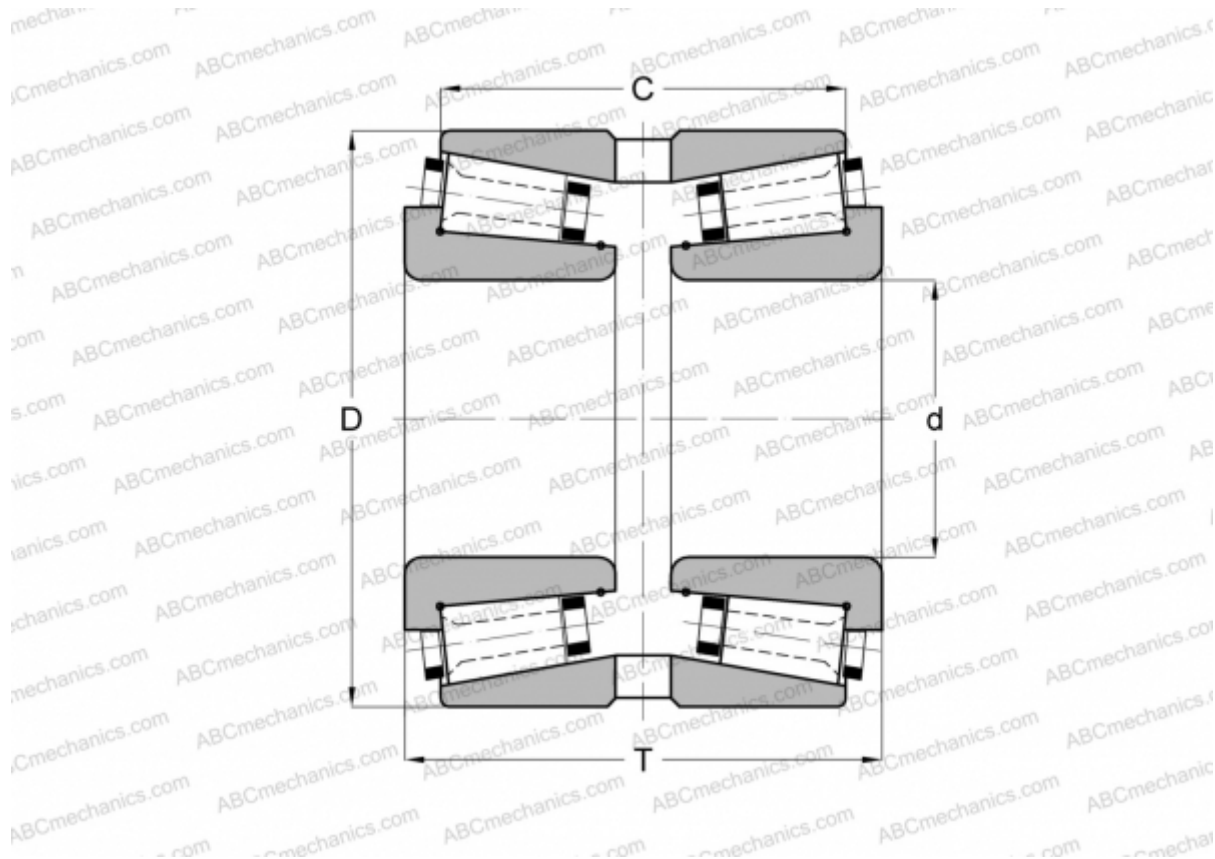

126082X/126133XG GAMET

Конические роликоподшипники

ТИП: Роликоподшипники, Конические, Прецизионные, GAMET тип G, двухрядные

Технические характеристики

РАЗМЕРЫ, ММ

d	82,550
D	133,350
T	74,000
C	58,120

МАССА, КГ 2,250