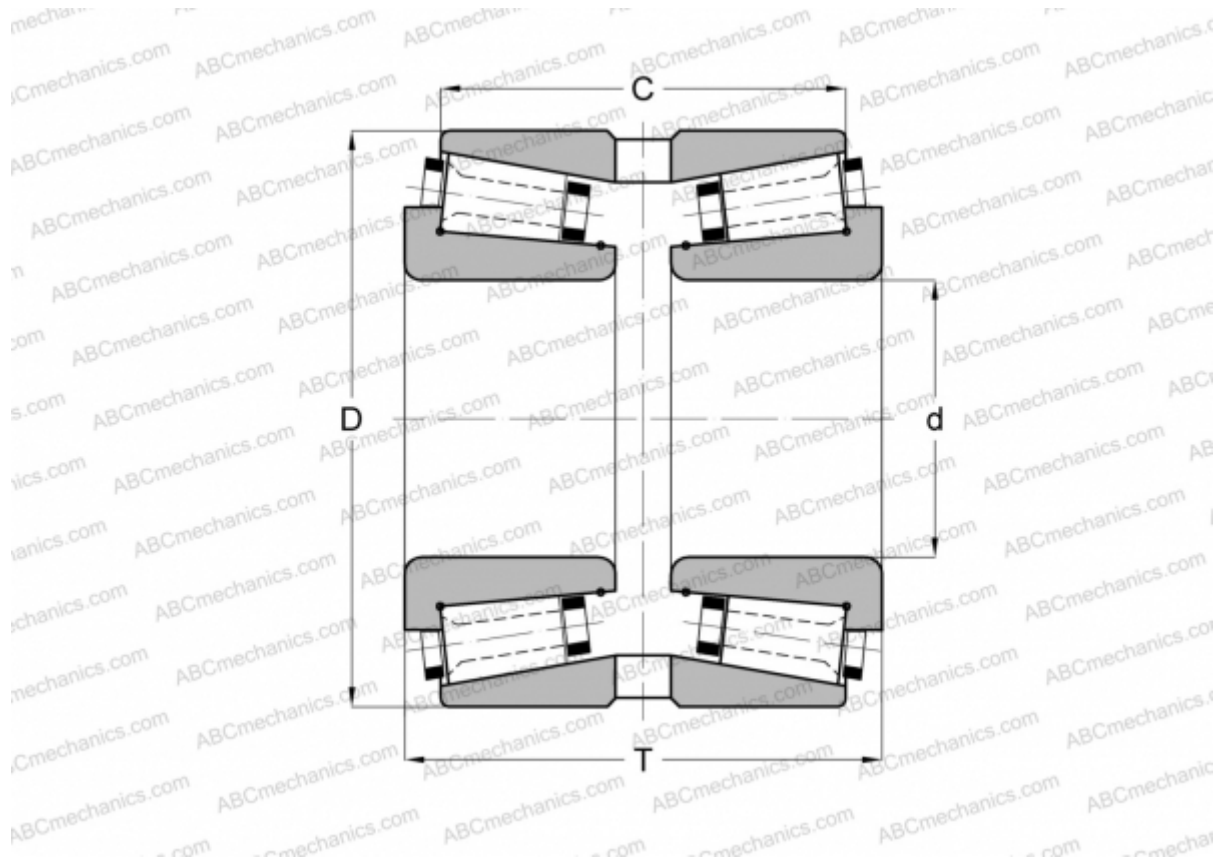

126082X/126136XG GAMET

Конические роликоподшипники

ТИП: Роликоподшипники, Конические, Прецизионные, GAMET тип G, двухрядные

Технические характеристики

РАЗМЕРЫ, ММ

d	82,550
D	136,525
T	74,000
C	58,120

МАССА, КГ 2,250