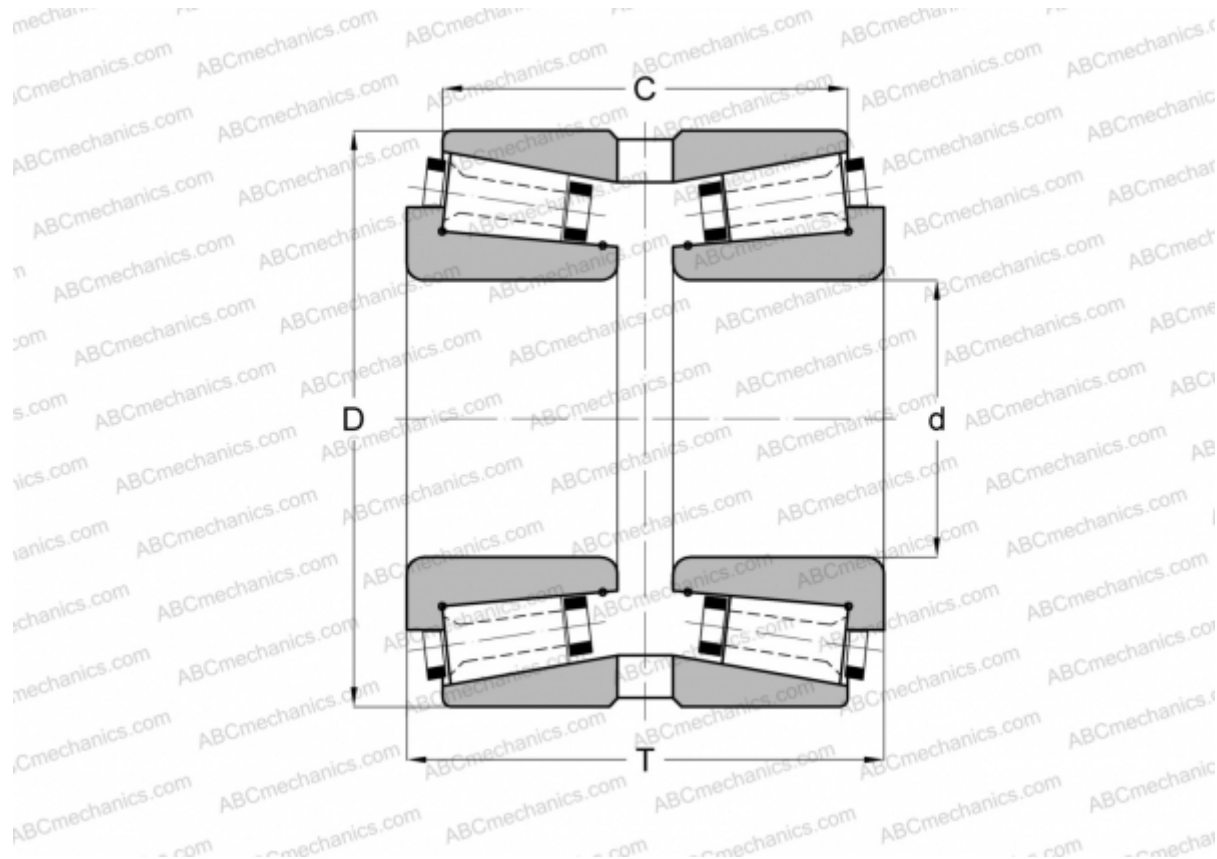

140082X/140140G GAMET

Конические роликоподшипники

ТИП: Роликоподшипники, Конические, Прецизионные, GAMET тип G, двухрядные

Технические характеристики

РАЗМЕРЫ, ММ

d	82,550
D	140,000
T	85,000
C	69,140

МАССА, КГ 4,145