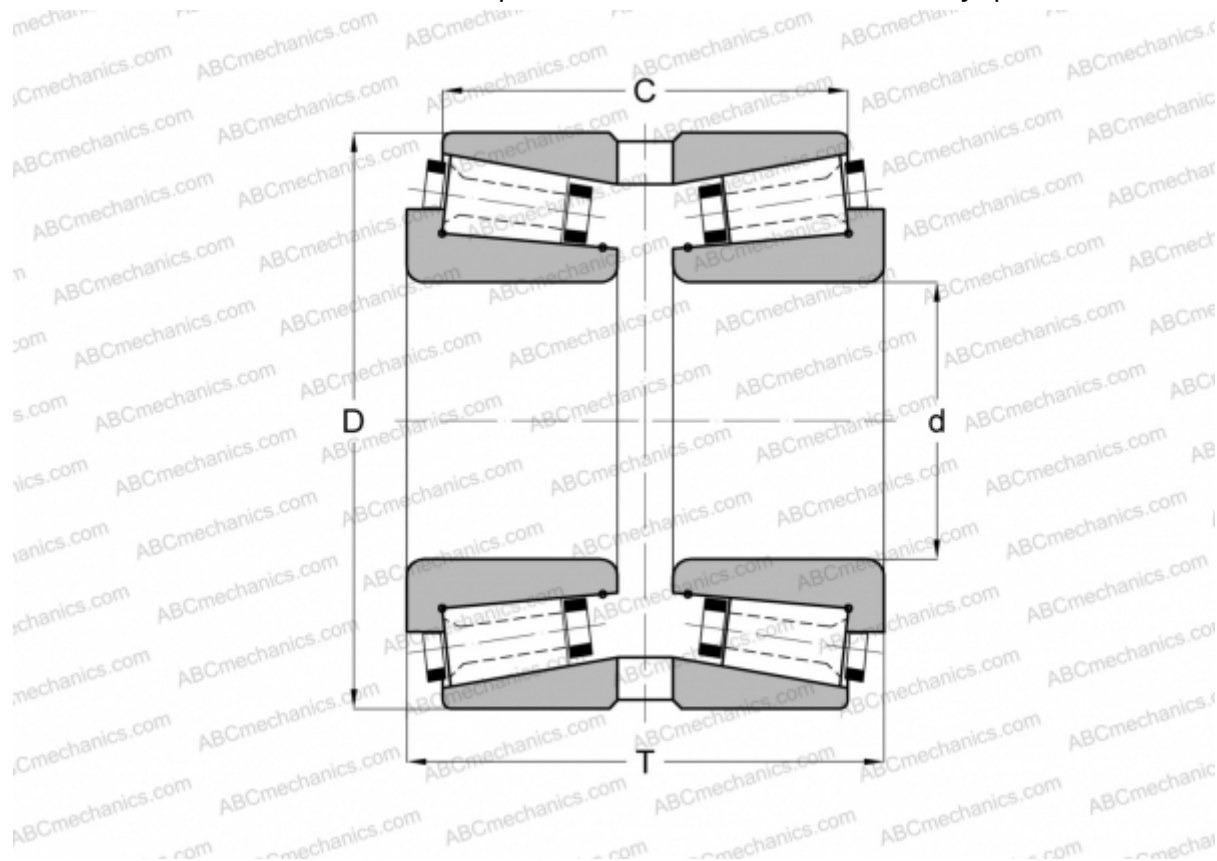

## 126084X/126136XG GAMET

Конические роликоподшипники

ТИП: Роликоподшипники, Конические, Прецизионные, GAMET тип G, двухрядные

### Технические характеристики

#### РАЗМЕРЫ, ММ

d	84,138
D	136,525
T	74,000
C	58,120

**МАССА, КГ** 2,400

**ПРОИЗВОДИТЕЛЬ** [GAMET](#)