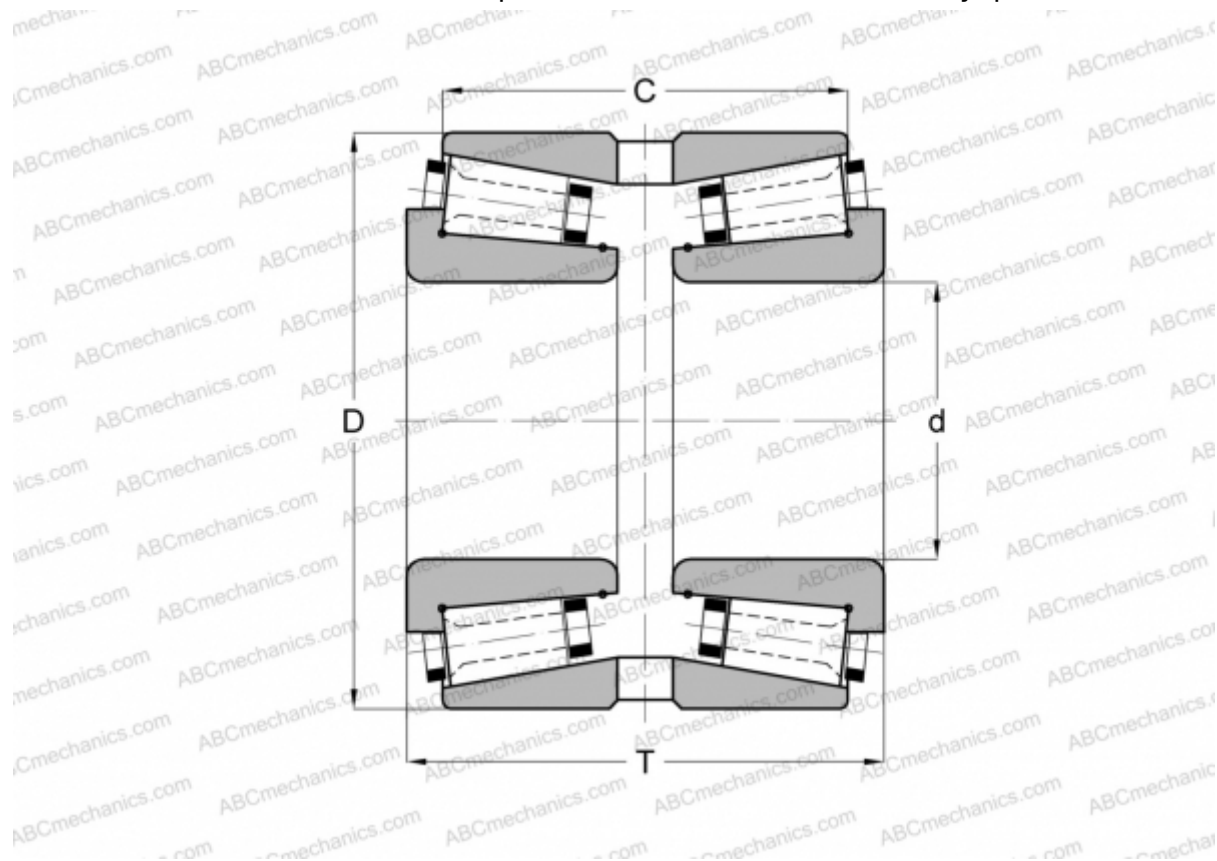

126085X/126136XG GAMET

Конические роликоподшипники

ТИП: Роликоподшипники, Конические, Прецизионные, GAMET тип G, двухрядные

Технические характеристики

РАЗМЕРЫ, ММ

d	85,725
D	136,525
T	74,000
C	58,120

МАССА, КГ 2,400