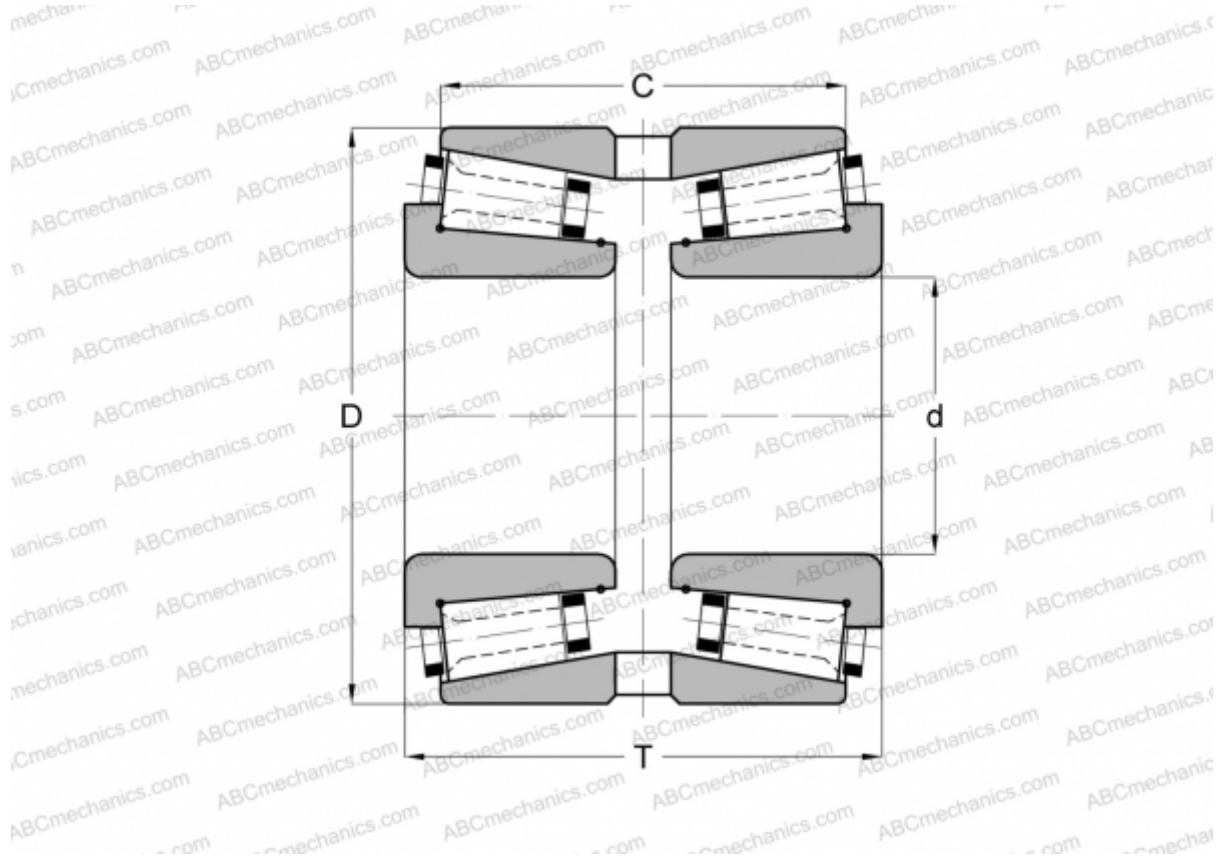

## 126088X/126133XG GAMET

Конические роликоподшипники

ТИП: Роликоподшипники, Конические, Прецизионные, GAMET тип G, двухрядные

### Технические характеристики

#### РАЗМЕРЫ, ММ

d	88,900
D	133,350
T	74,000
C	58,120

**МАССА, КГ** 2,400

**ПРОИЗВОДИТЕЛЬ** [GAMET](#)