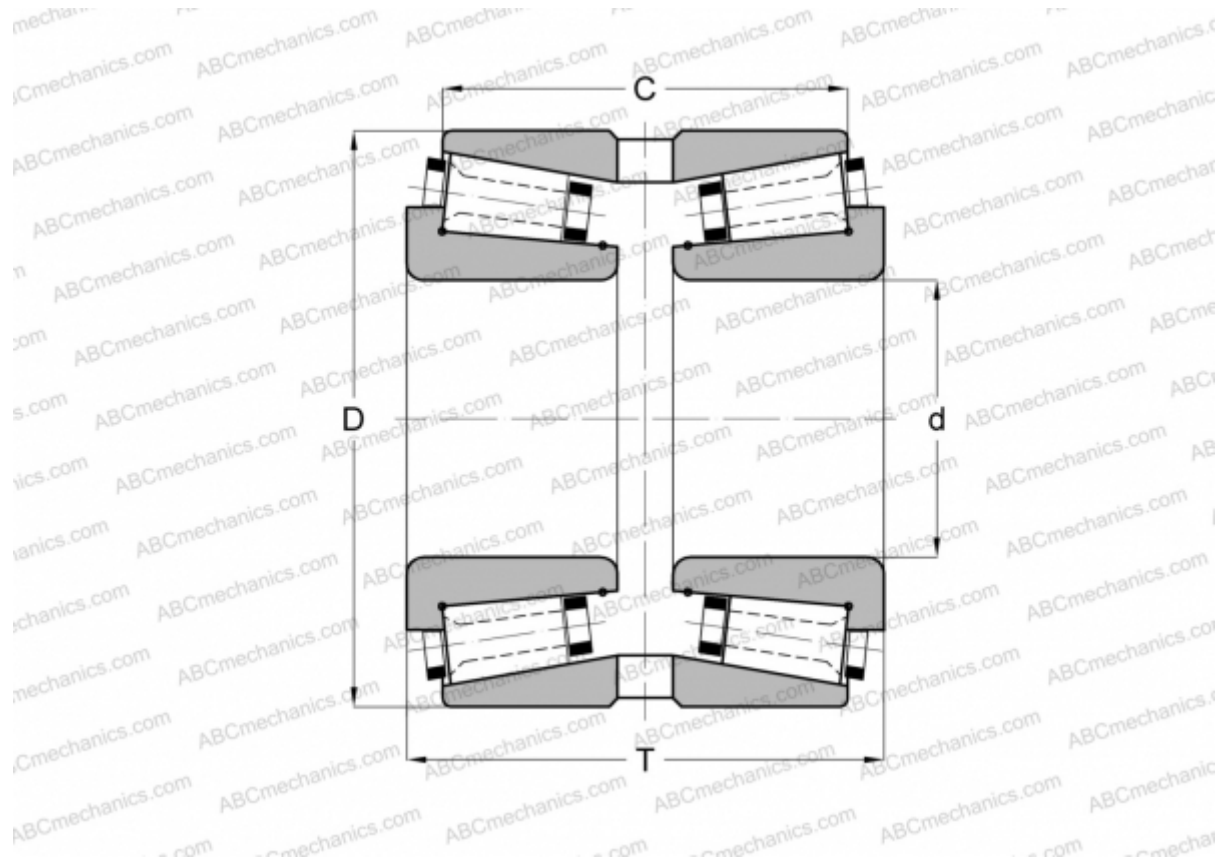

126088X/126136XG GAMET

Конические роликоподшипники

ТИП: Роликоподшипники, Конические, Прецизионные, GAMET тип G, двухрядные

Технические характеристики

РАЗМЕРЫ, ММ

d	88,900
D	136,525
T	74,000
C	58,120

МАССА, КГ 2,400