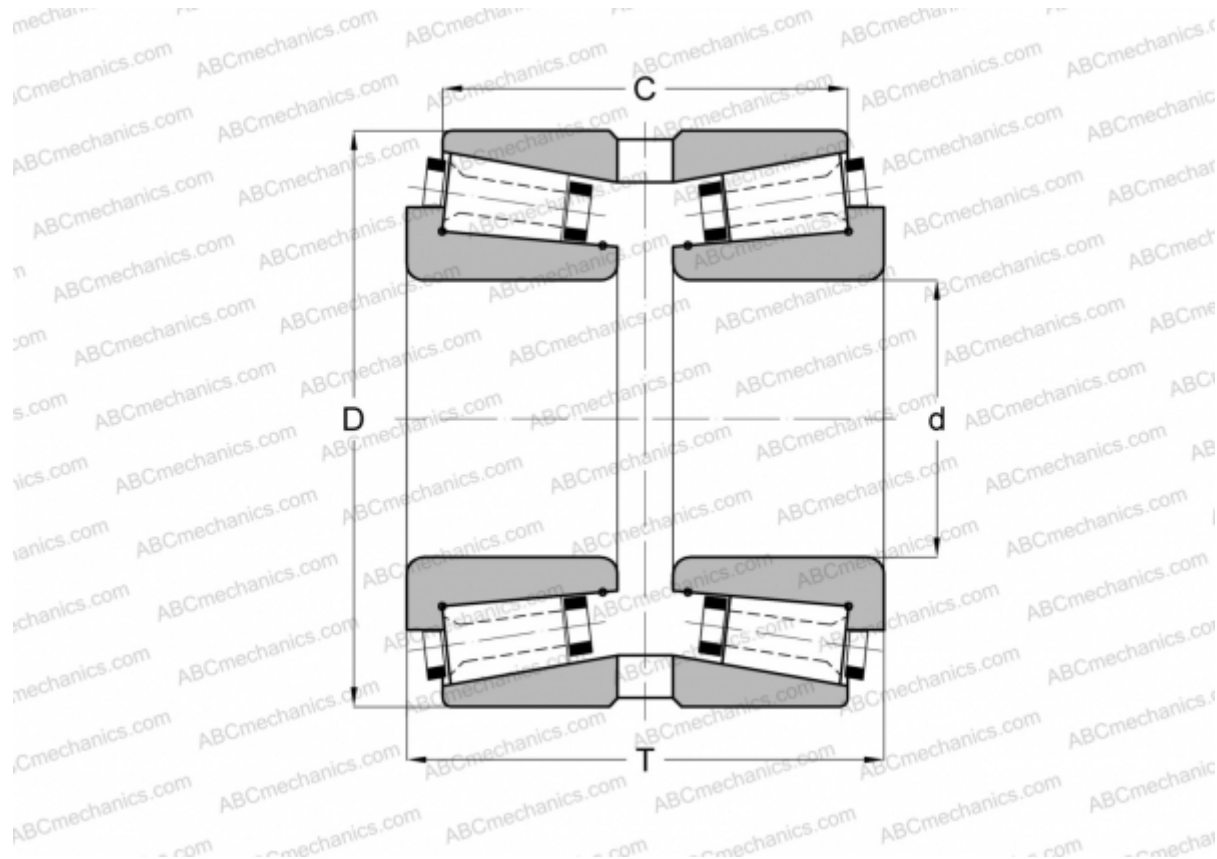

117090/117133XG GAMET

Конические роликоподшипники

ТИП: Роликоподшипники, Конические, Прецизионные, GAMET тип G, двухрядные

Технические характеристики

РАЗМЕРЫ, ММ

d	90,000
D	133,350
T	76,000
C	60,120

МАССА, КГ 3,900