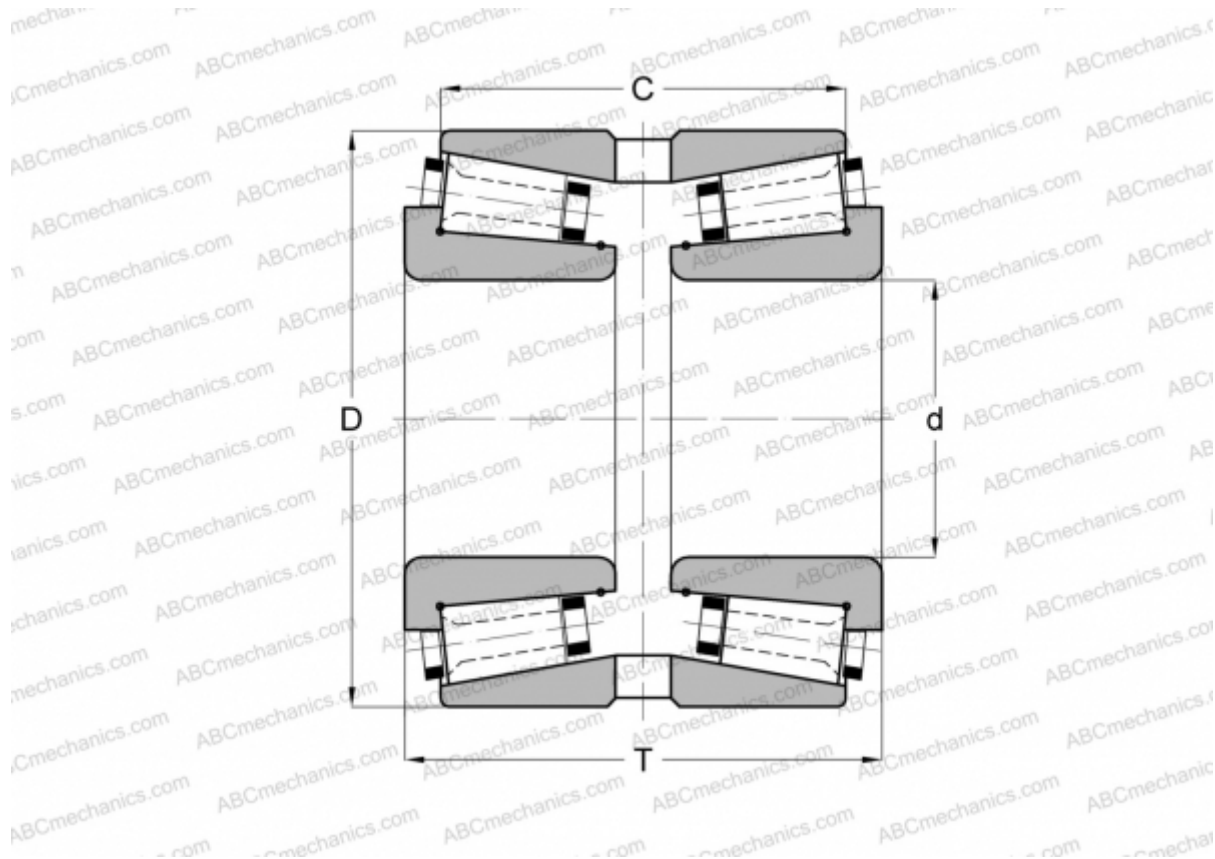

131090/131158XG GAMET

Конические роликоподшипники

ТИП: Роликоподшипники, Конические, Прецизионные, GAMET тип G, двухрядные

Технические характеристики

РАЗМЕРЫ, ММ

d	90,000
D	158,750
T	75,000
C	62,000

МАССА, КГ 4,625