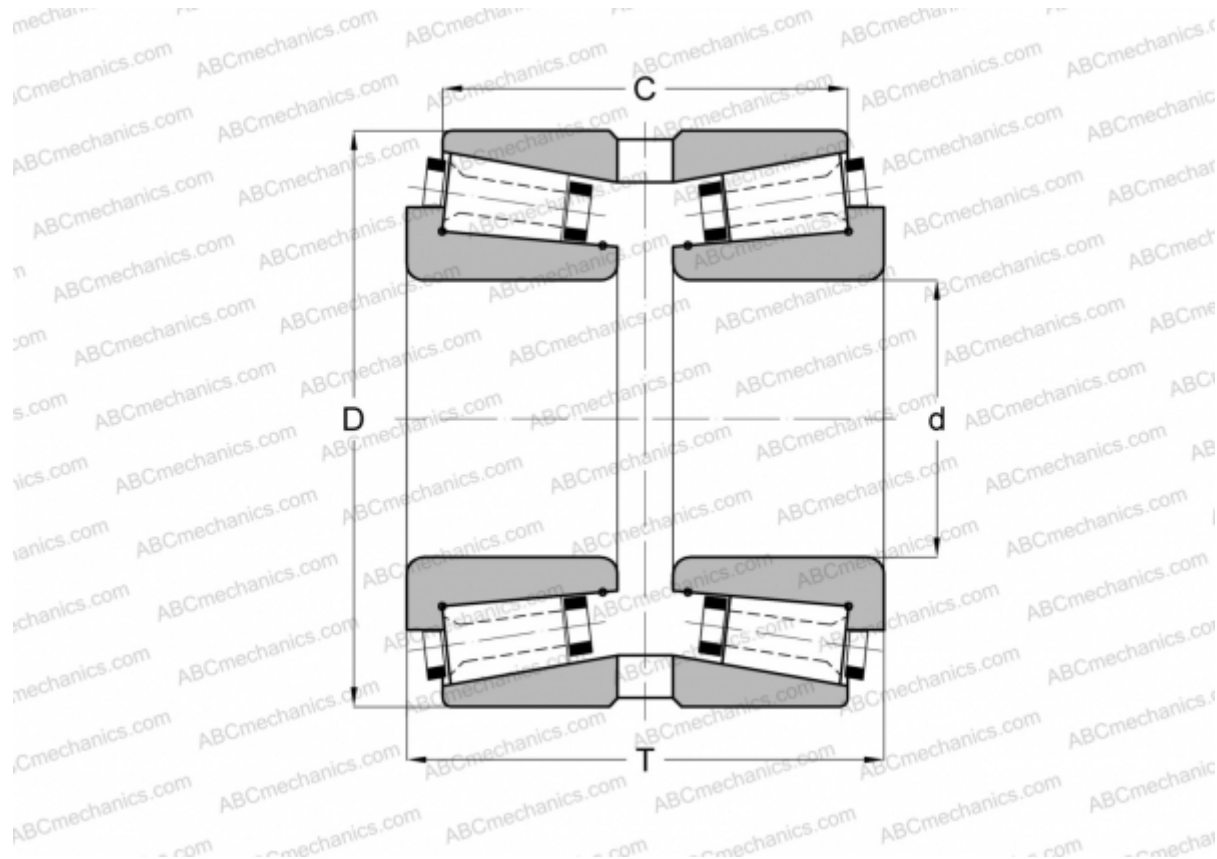

## 160090/160160G GAMET

Конические роликоподшипники

ТИП: Роликоподшипники, Конические, Прецизионные, GAMET тип G, двухрядные

### Технические характеристики

#### РАЗМЕРЫ, ММ

d	90,000
D	160,000
T	92,000
C	75,800

**МАССА, КГ** 4,950

**ПРОИЗВОДИТЕЛЬ** [GAMET](#)