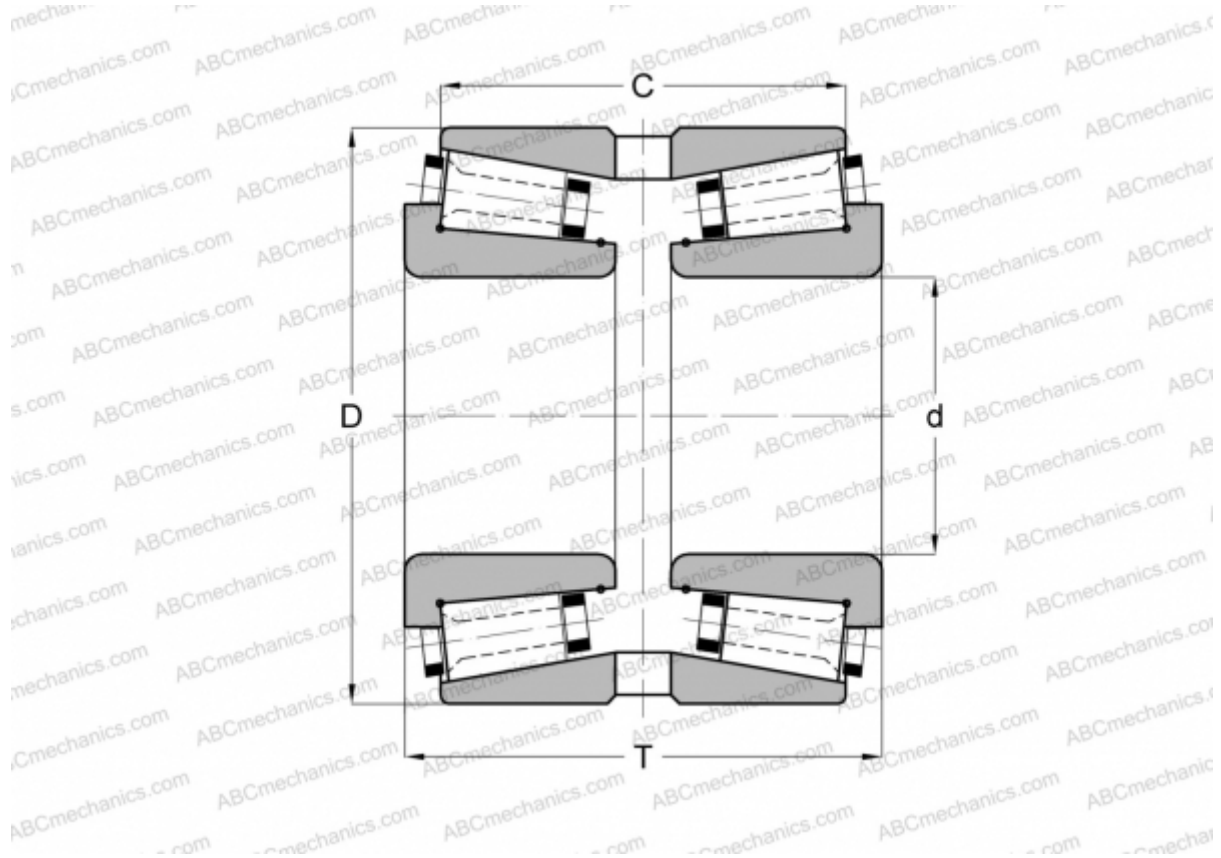

131095/131158XG GAMET

Конические роликоподшипники

ТИП: Роликоподшипники, Конические, Прецизионные, GAMET тип G, двухрядные

Технические характеристики

РАЗМЕРЫ, ММ

d	95,000
D	158,750
T	75,000
C	62,000

МАССА, КГ 4,625