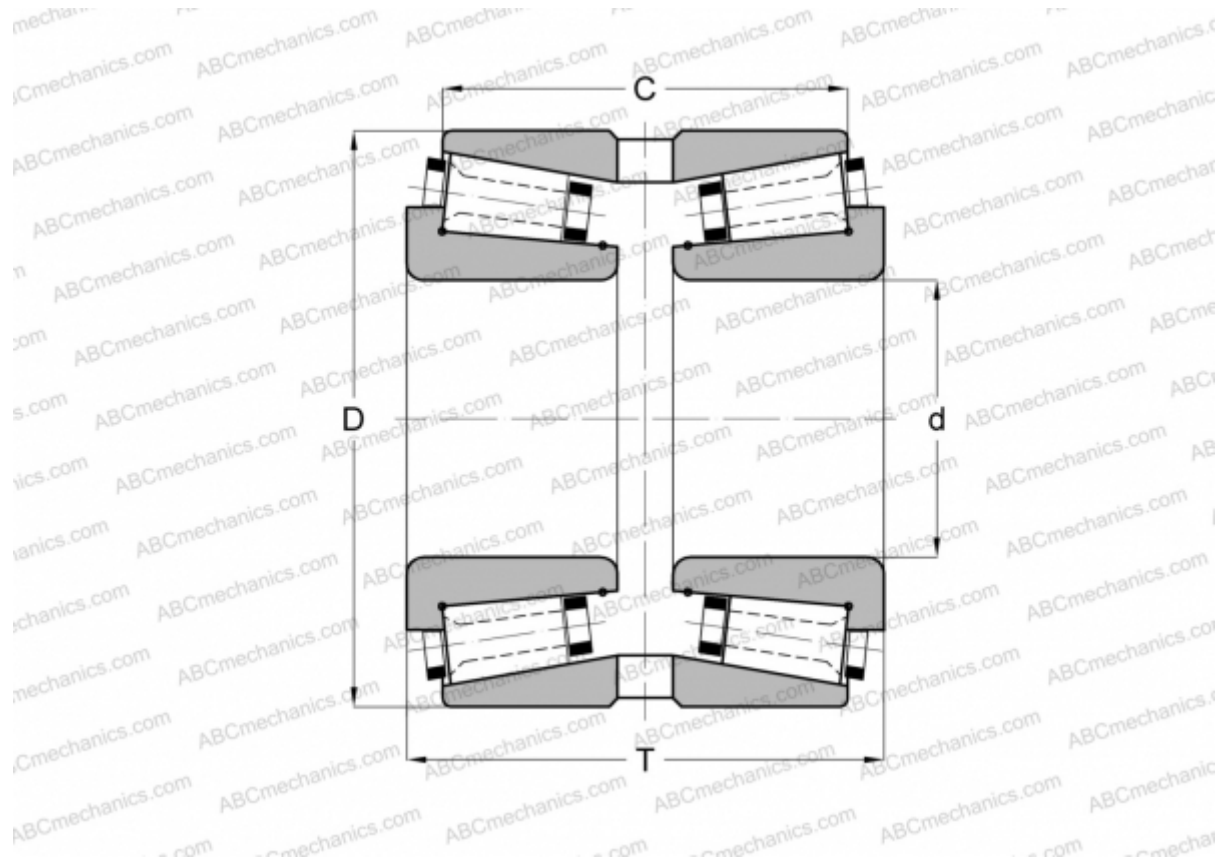

131097/131152XG GAMET

Конические роликоподшипники

ТИП: Роликоподшипники, Конические, Прецизионные, GAMET тип G, двухрядные

Технические характеристики

РАЗМЕРЫ, ММ

d	97,000
D	152,400
T	75,000
C	62,000

МАССА, КГ 4,345