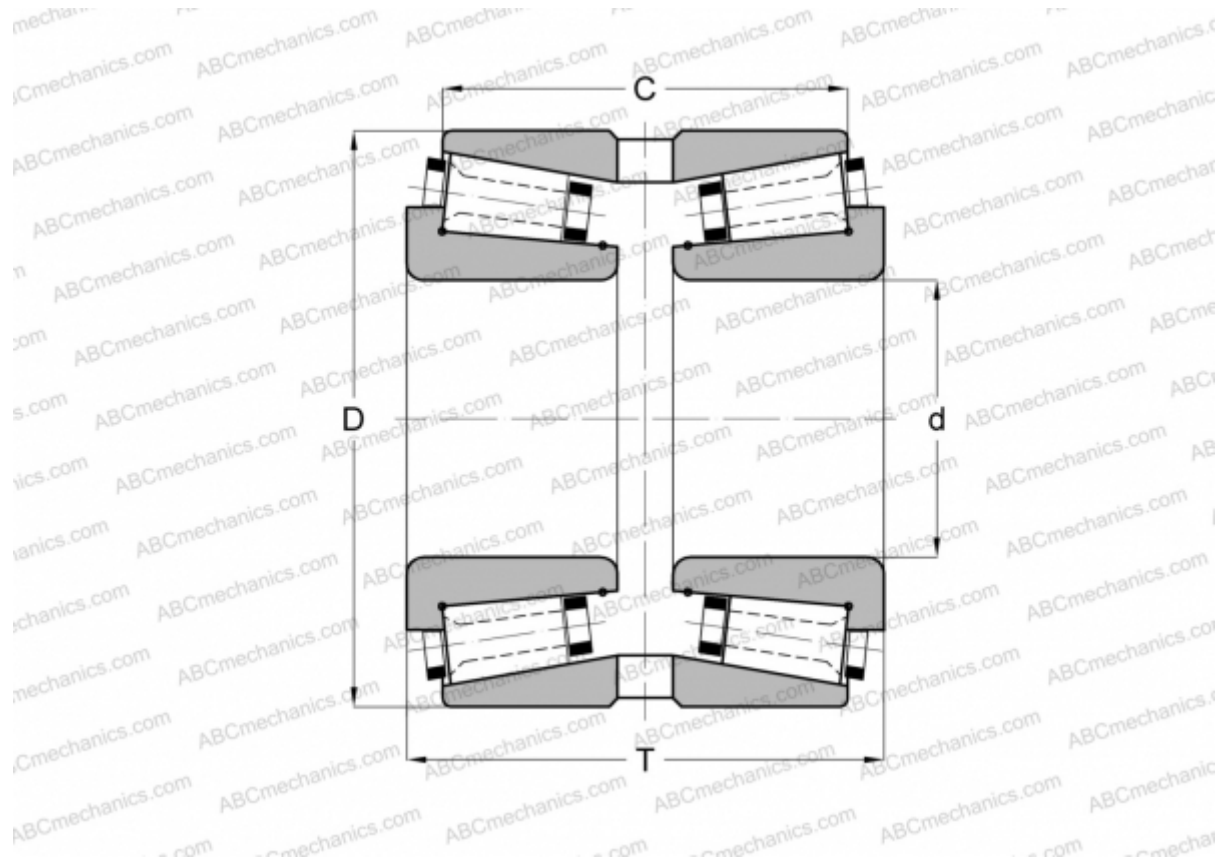

## 180101X/180180G GAMET

Конические роликоподшипники

ТИП: Роликоподшипники, Конические, Прецизионные, GAMET тип G, двухрядные

### Технические характеристики

#### РАЗМЕРЫ, ММ

d	101,600
D	180,000
T	100,000
C	84,000

**МАССА, КГ** 11,000

**ПРОИЗВОДИТЕЛЬ** [GAMET](#)