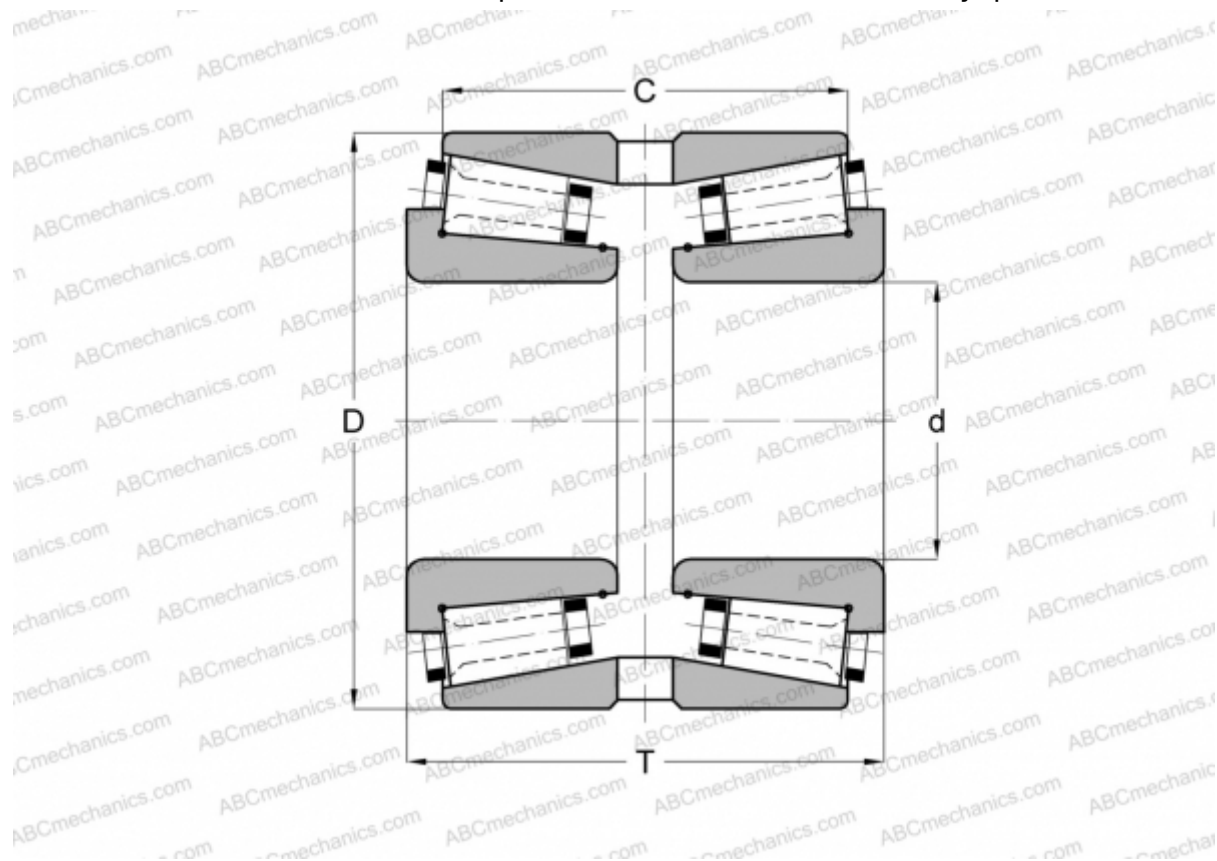

180105/180180XG GAMET

Конические роликоподшипники

ТИП: Роликоподшипники, Конические, Прецизионные, GAMET тип G, двухрядные

Технические характеристики

РАЗМЕРЫ, ММ

d	105,000
D	180,975
T	100,000
C	84,000

МАССА, КГ 8,820