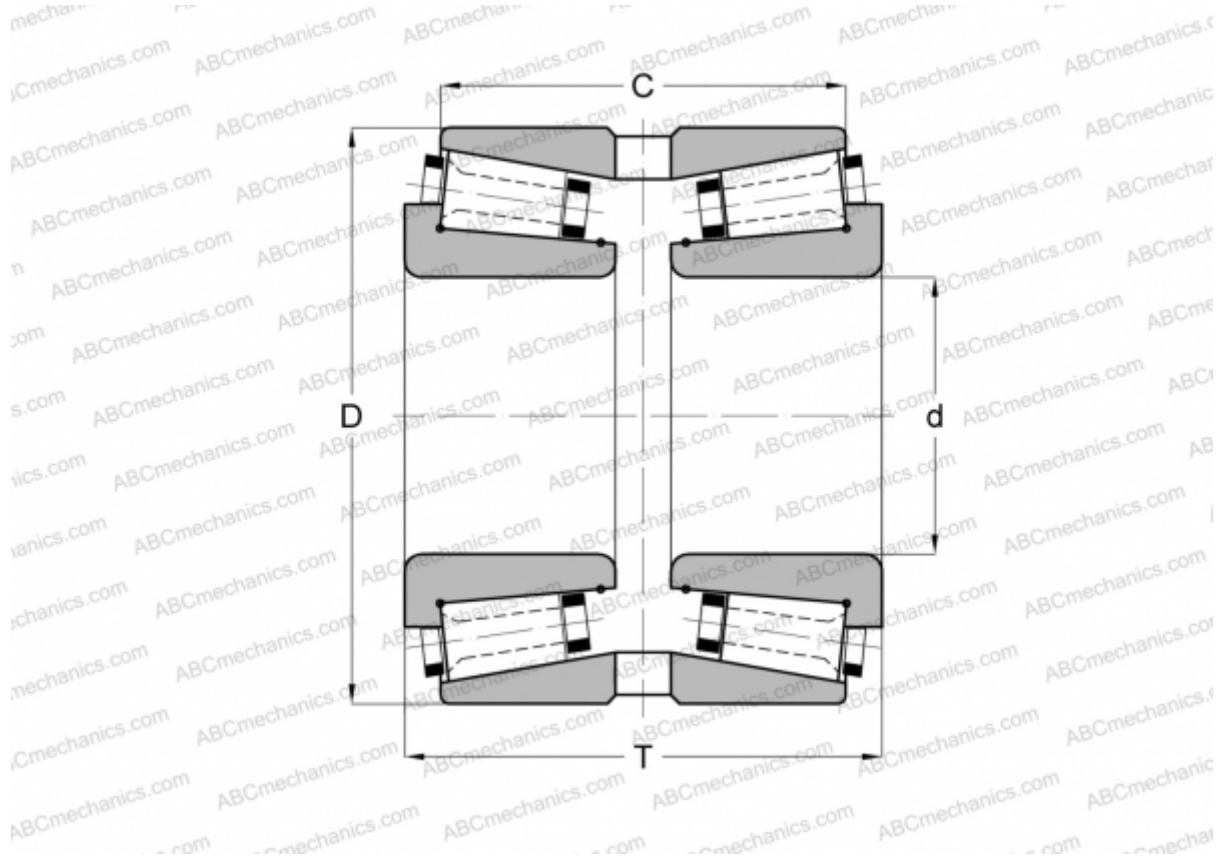

## 181111X/181190G GAMET

Конические роликоподшипники

ТИП: Роликоподшипники, Конические, Прецизионные, GAMET тип G, двухрядные

### Технические характеристики

#### РАЗМЕРЫ, ММ

d	111,125
D	190,000
T	108,000
C	82,600

**МАССА, КГ** 9,950

**ПРОИЗВОДИТЕЛЬ** [GAMET](#)