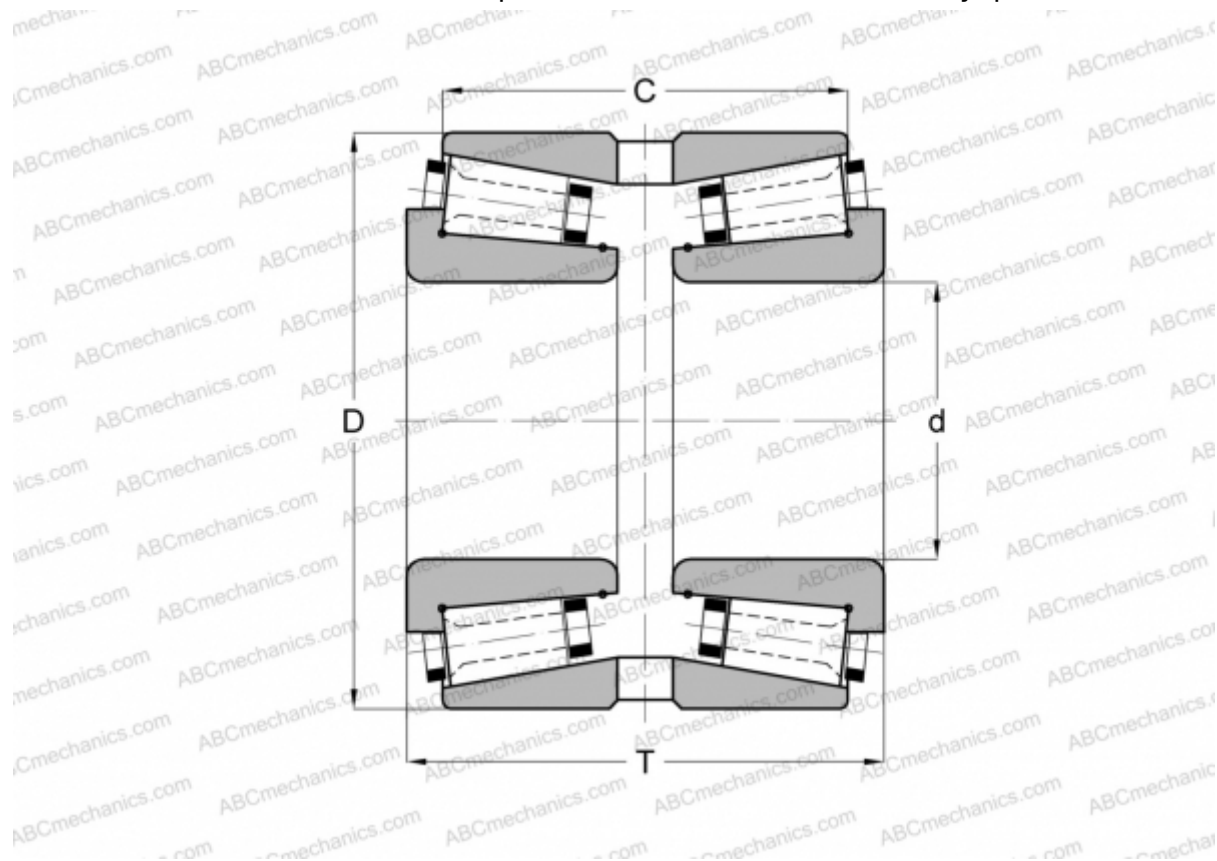

## 164127X/164200XG GAMET

Конические роликоподшипники

ТИП: Роликоподшипники, Конические, Прецизионные, GAMET тип G, двухрядные

### Технические характеристики

#### РАЗМЕРЫ, ММ

d	127,000
D	200,025
T	101,600
C	85,740

**МАССА, КГ** 8,800

**ПРОИЗВОДИТЕЛЬ** [GAMET](#)