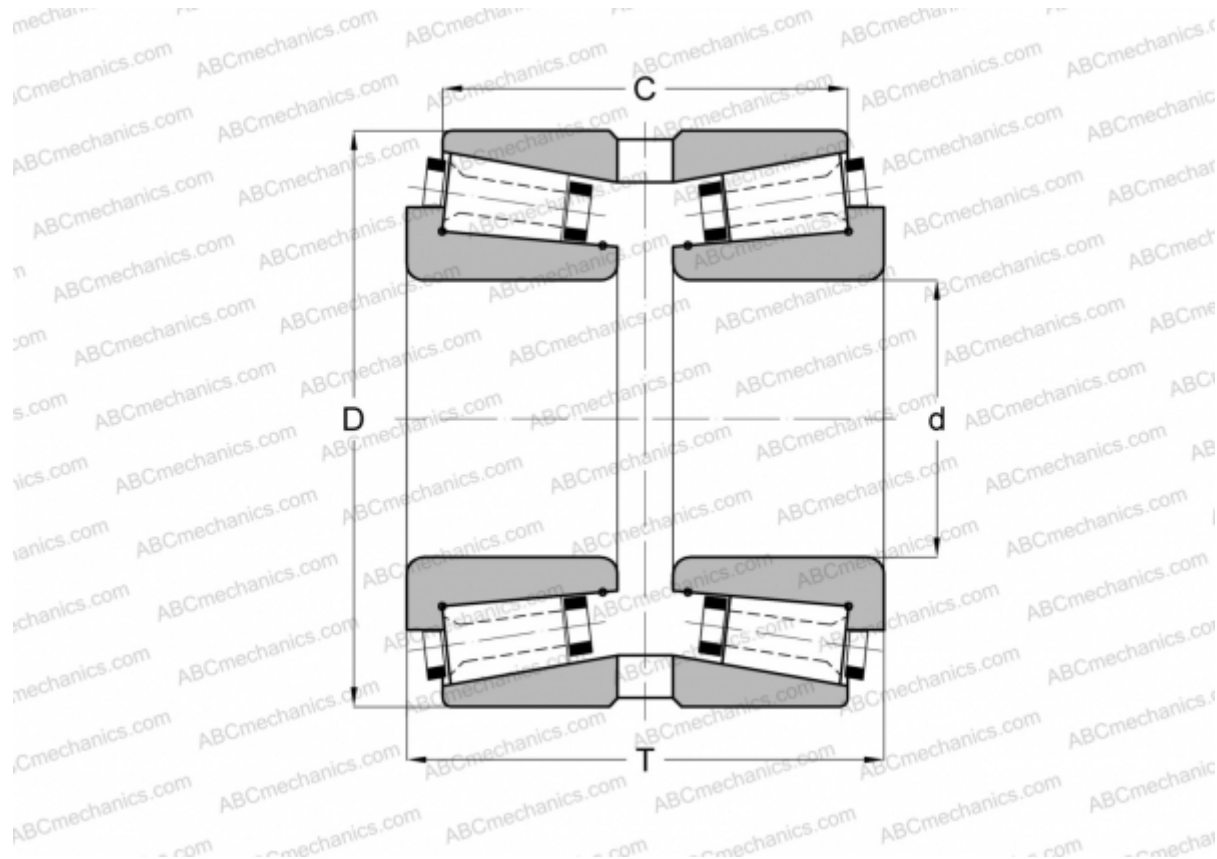

## 200127X/200215G GAMET

Конические роликоподшипники

ТИП: Роликоподшипники, Конические, Прецизионные, GAMET тип G, двухрядные

### Технические характеристики

#### РАЗМЕРЫ, ММ

d	127,000
D	215,000
T	110,000
C	92,000

**МАССА, КГ** 13,540

**ПРОИЗВОДИТЕЛЬ** [GAMET](#)