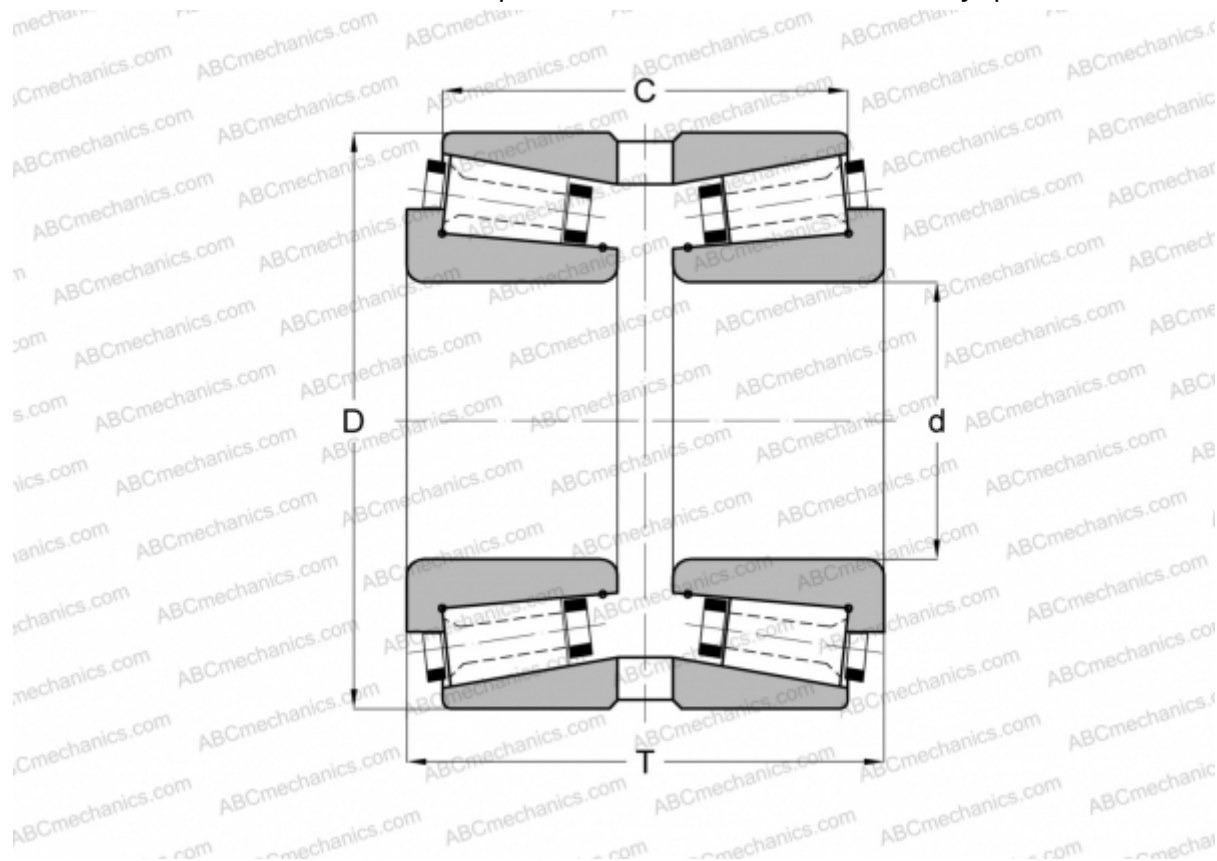

164133X/164196XG GAMET

Конические роликоподшипники

ТИП: Роликоподшипники, Конические, Прецизионные, GAMET тип G, двухрядные

Технические характеристики

РАЗМЕРЫ, ММ

| | |
|---|---------|
| d | 133,350 |
| D | 196,850 |
| T | 101,600 |
| C | 85,740 |

МАССА, КГ 8,800

ПРОИЗВОДИТЕЛЬ [GAMET](#)