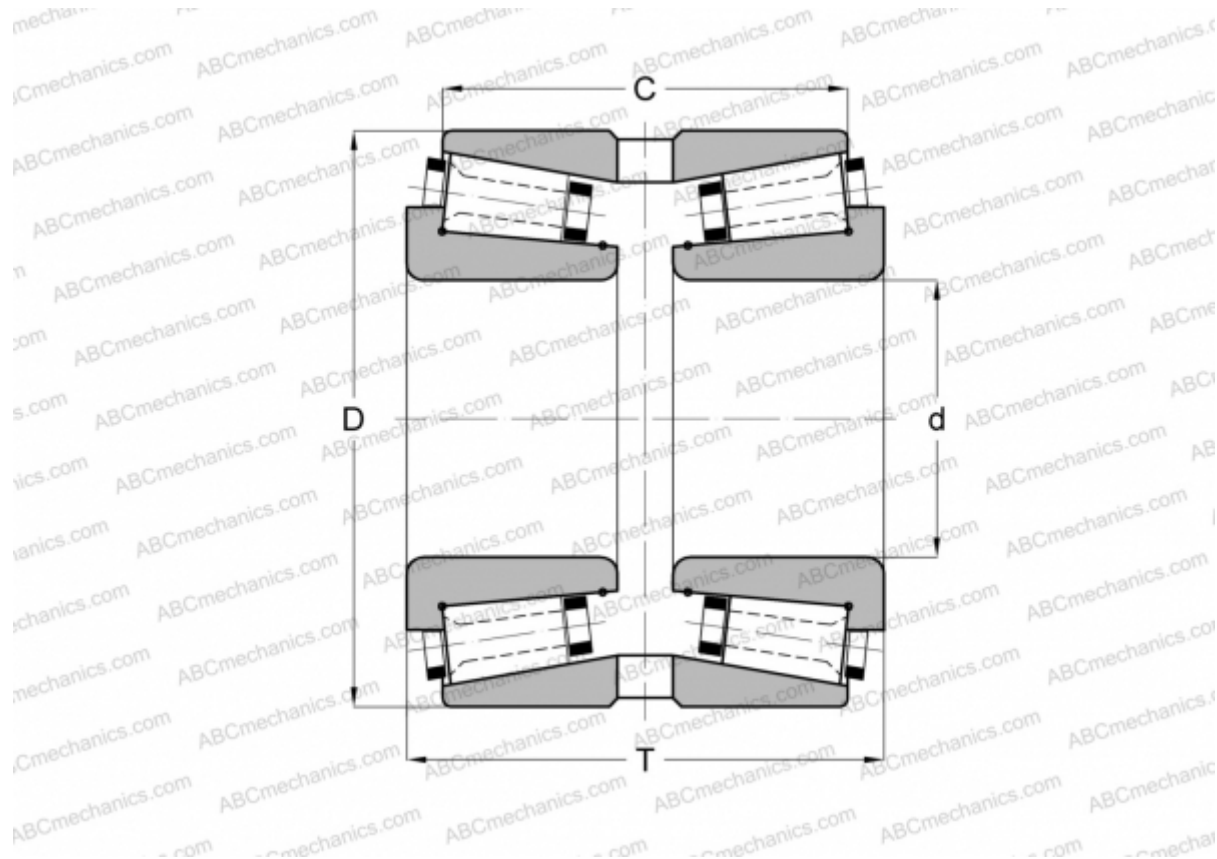

## 200139X/200215G GAMET

Конические роликоподшипники

ТИП: Роликоподшипники, Конические, Прецизионные, GAMET тип G, двухрядные

### Технические характеристики

#### РАЗМЕРЫ, ММ

d	139,700
D	215,000
T	110,000
C	92,000

**МАССА, КГ** 13,540

**ПРОИЗВОДИТЕЛЬ** [GAMET](#)