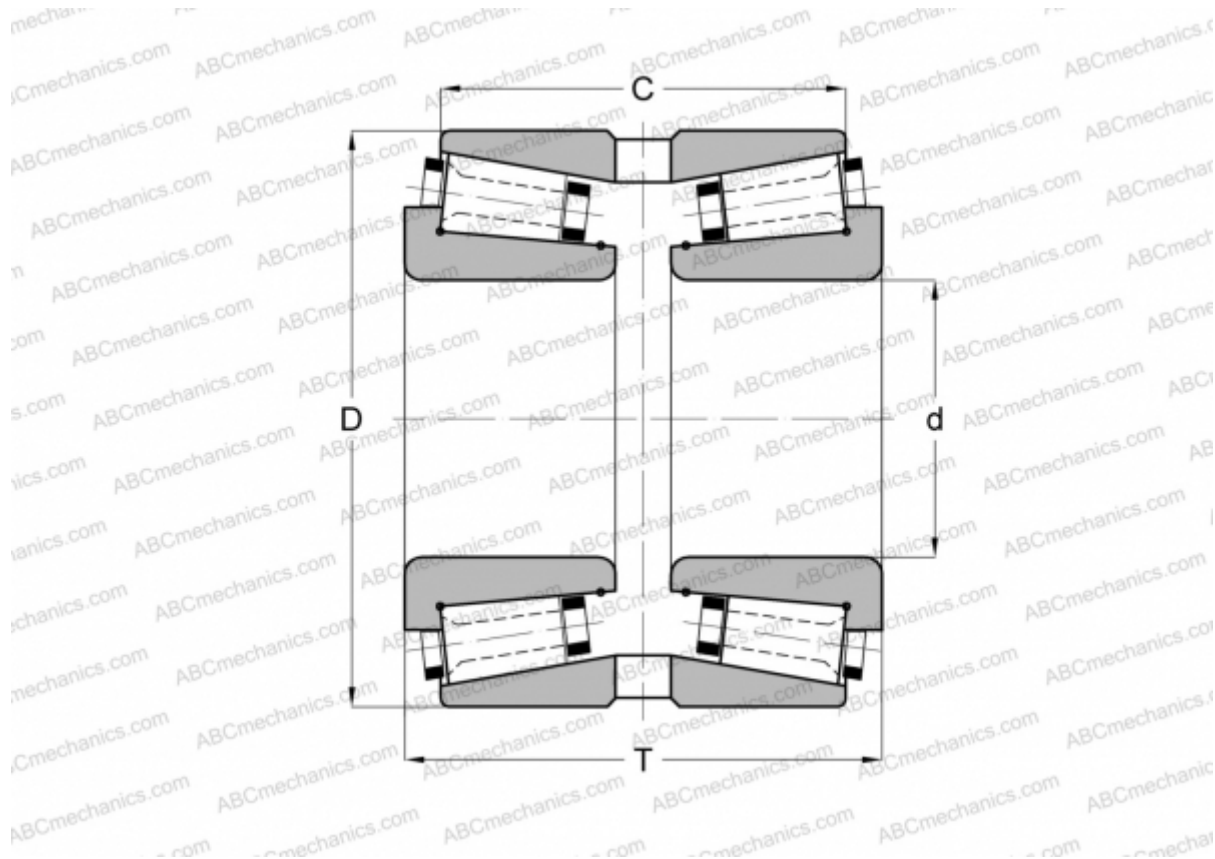

200139X/200215XG GAMET

Конические роликоподшипники

ТИП: Роликоподшипники, Конические, Прецизионные, GAMET тип G, двухрядные

Технические характеристики

РАЗМЕРЫ, ММ

d	139,700
D	215,900
T	110,000
C	92,000

МАССА, КГ 13,540