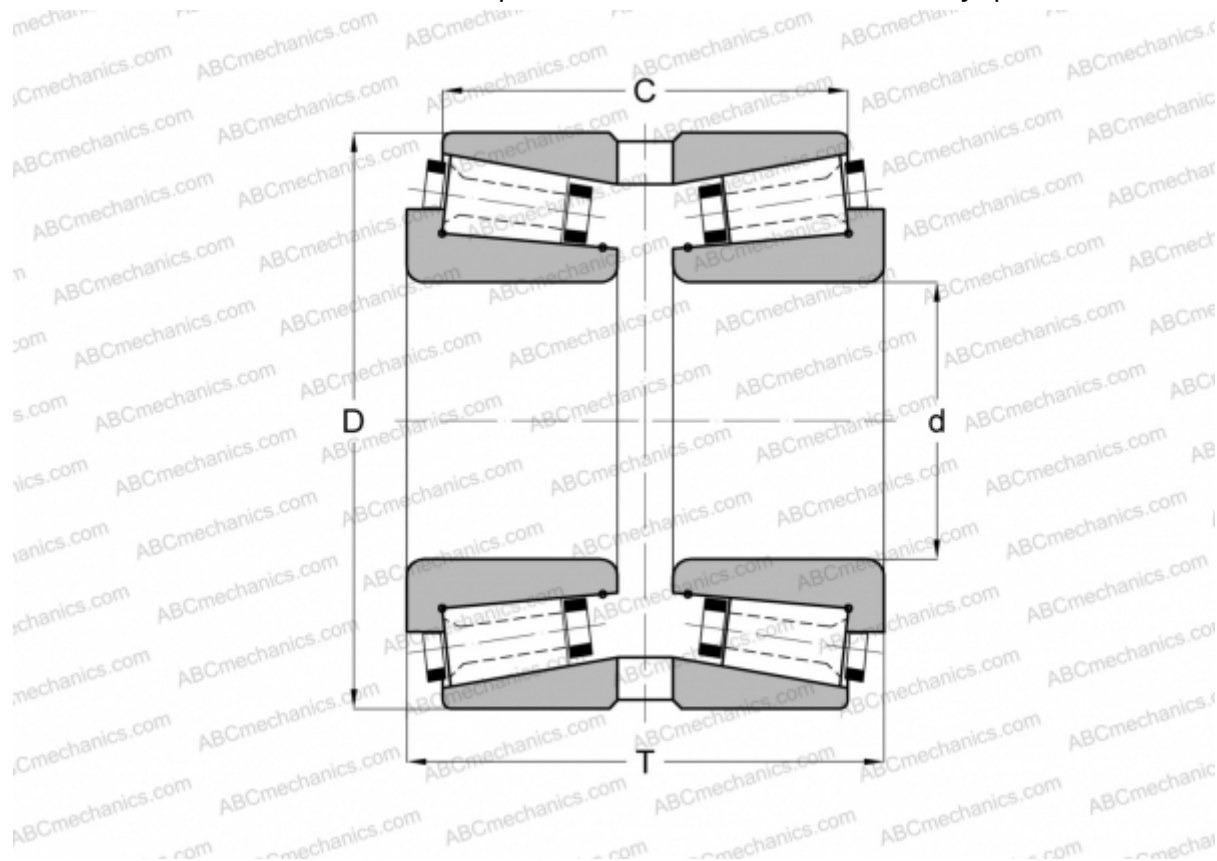

161142X/161200GS GAMET

Конические роликоподшипники

ТИП: Роликоподшипники, Конические, Прецизионные, GAMET тип G, двухрядные

Технические характеристики

РАЗМЕРЫ, ММ

d	142,875
D	200,000
T	92,300
C	78,000

МАССА, КГ 9,700