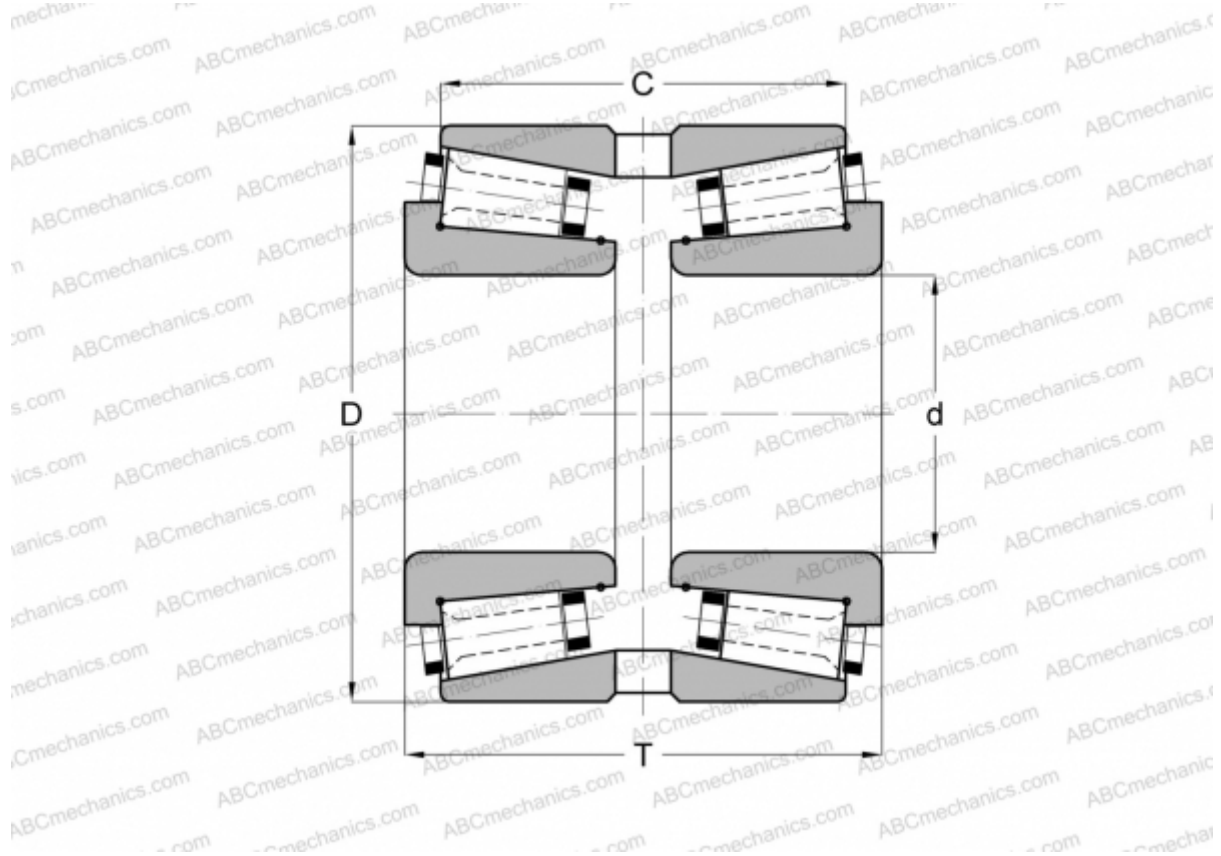

## 161142X/161200XGS GAMET

Конические роликоподшипники

ТИП: Роликоподшипники, Конические, Прецизионные, GAMET тип G, двухрядные

### Технические характеристики

#### РАЗМЕРЫ, ММ

d	142,875
D	200,025
T	92,300
C	78,000

**МАССА, КГ** 9,700

**ПРОИЗВОДИТЕЛЬ** [GAMET](#)