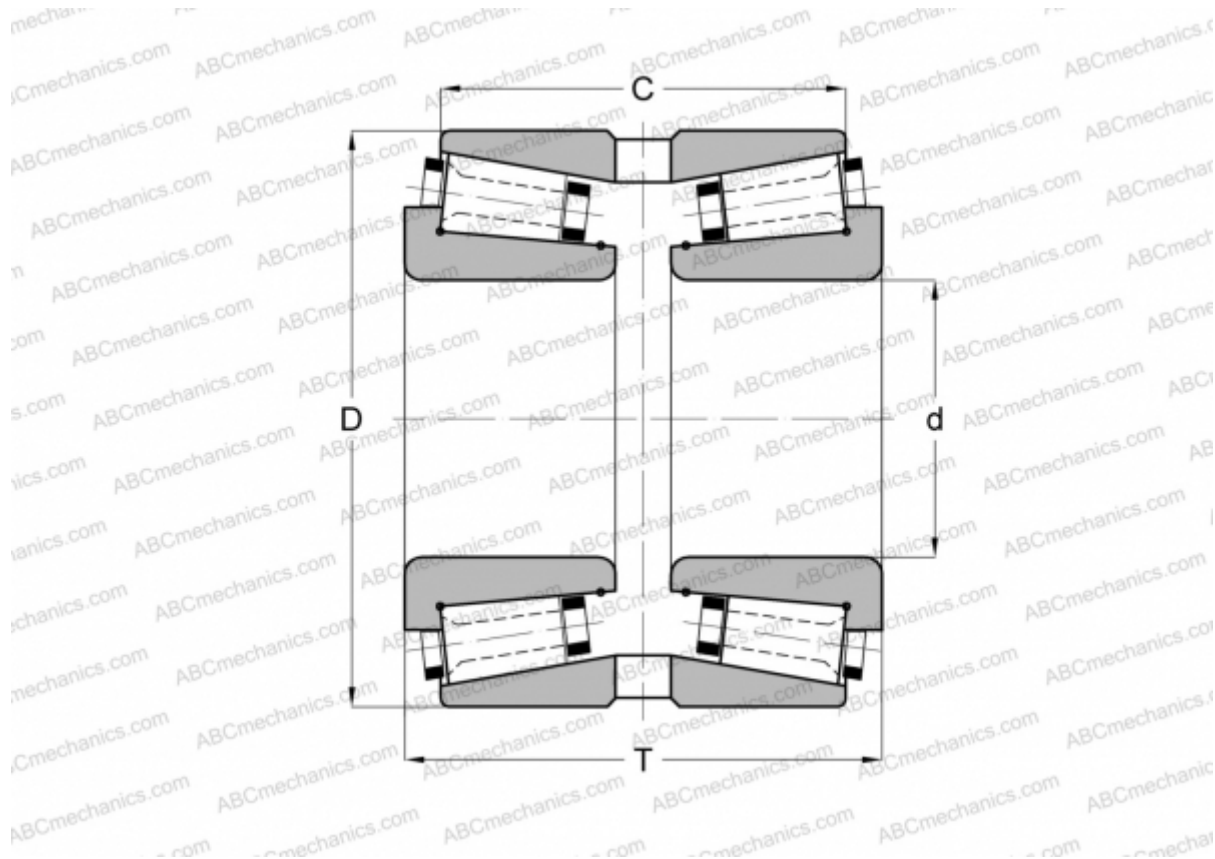

203145/203256G GAMET

Конические роликоподшипники

ТИП: Роликоподшипники, Конические, Прецизионные, GAMET тип G, двухрядные

Технические характеристики

РАЗМЕРЫ, ММ

d	145,000
D	256,000
T	110,000
C	92,000

МАССА, КГ 14,490