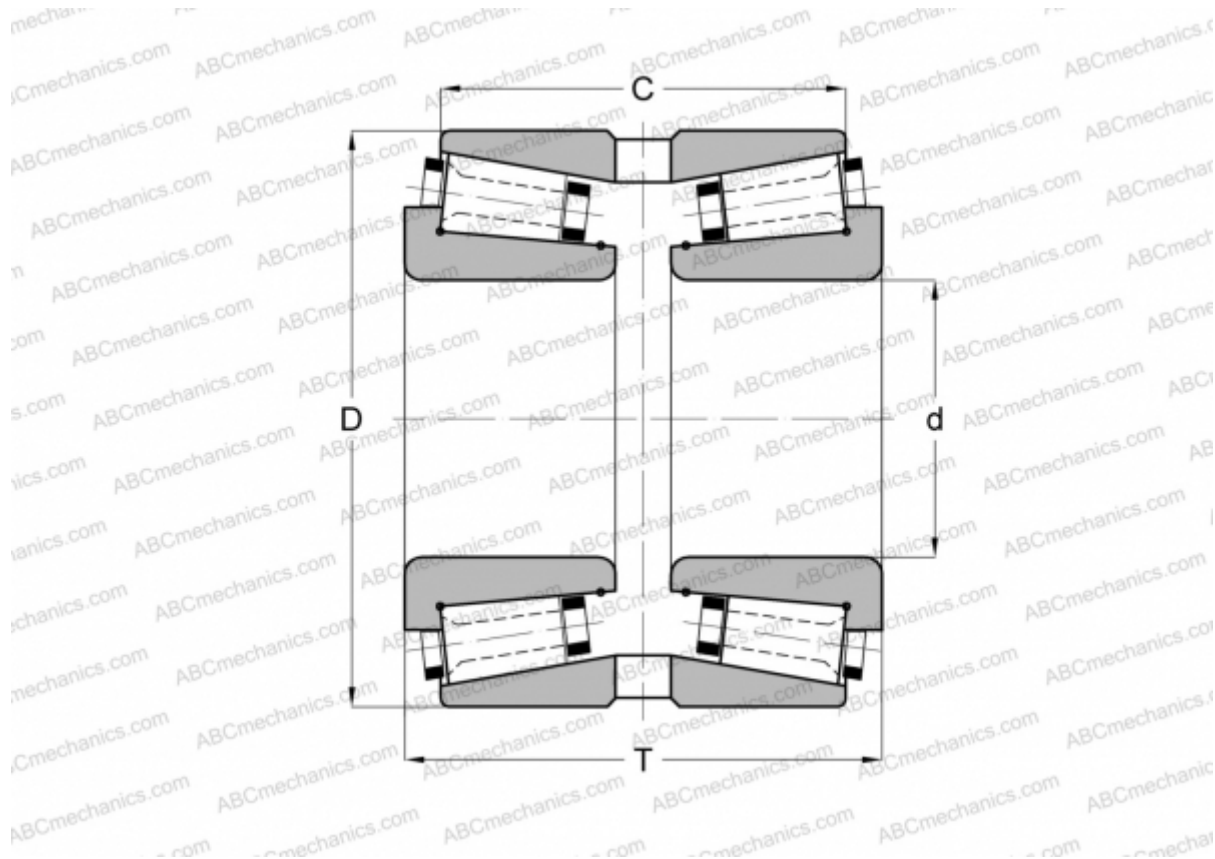

## 281152X/281266XG GAMET

Конические роликоподшипники

ТИП: Роликоподшипники, Конические, Прецизионные, GAMET тип G, двухрядные

### Технические характеристики

#### РАЗМЕРЫ, ММ

d	152,400
D	266,700
T	155,000
C	116,900

**МАССА, КГ** 24,870

**ПРОИЗВОДИТЕЛЬ** [GAMET](#)