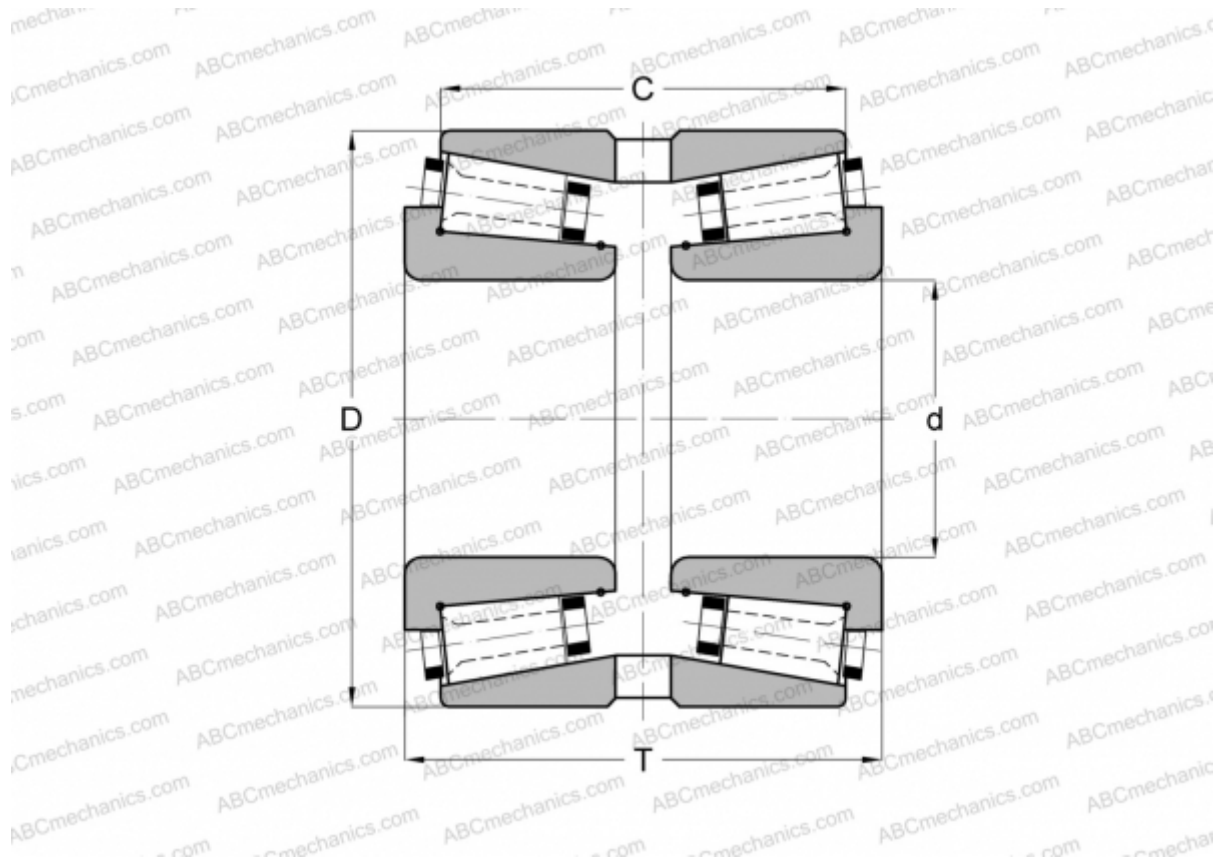

## 281155X/281266XG GAMET

Конические роликоподшипники

ТИП: Роликоподшипники, Конические, Прецизионные, GAMET тип G, двухрядные

### Технические характеристики

#### РАЗМЕРЫ, ММ

d	155,575
D	266,700
T	155,000
C	116,900

**МАССА, КГ** 24,870

**ПРОИЗВОДИТЕЛЬ** [GAMET](#)