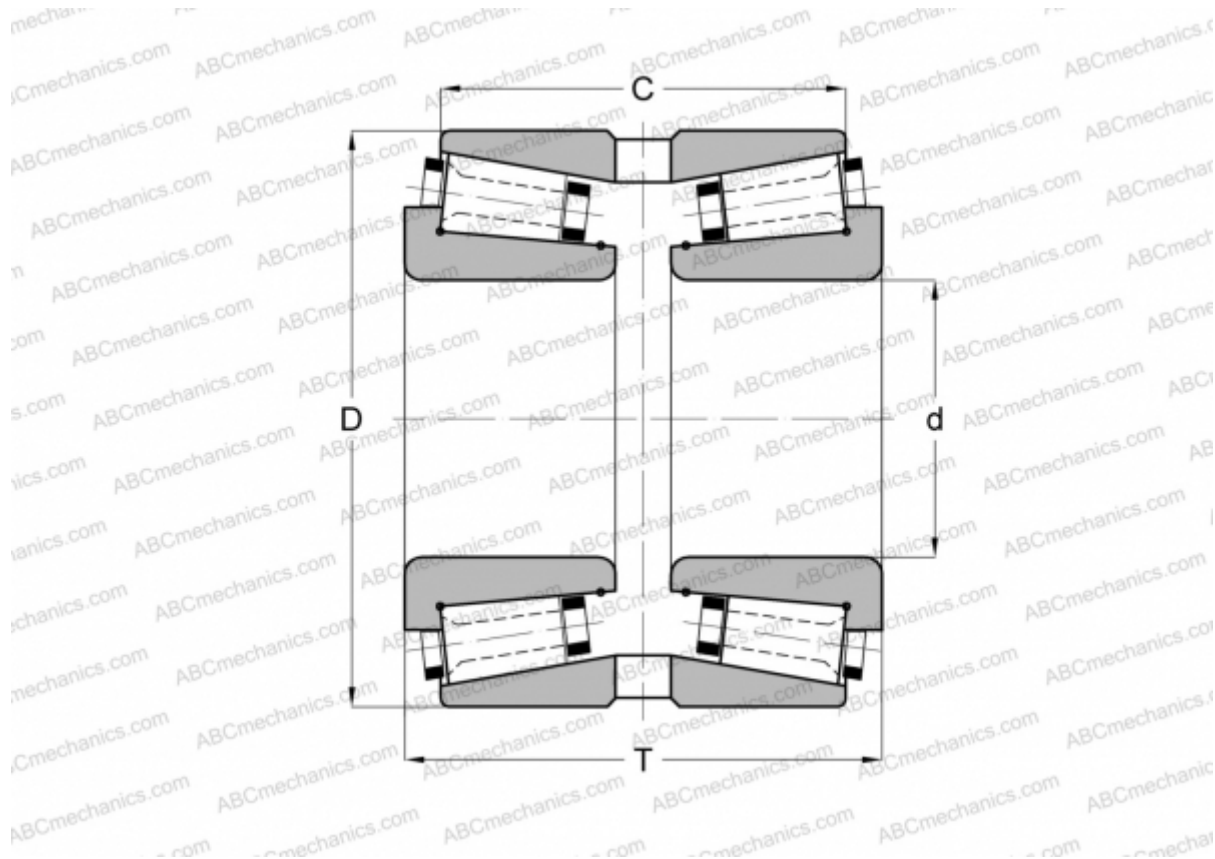

283203X/283310G GAMET

Конические роликоподшипники

ТИП: Роликоподшипники, Конические, Прецизионные, GAMET тип G, двухрядные

Технические характеристики

РАЗМЕРЫ, ММ

d	203,200
D	310,000
T	156,000
C	121,070

МАССА, КГ 32,000