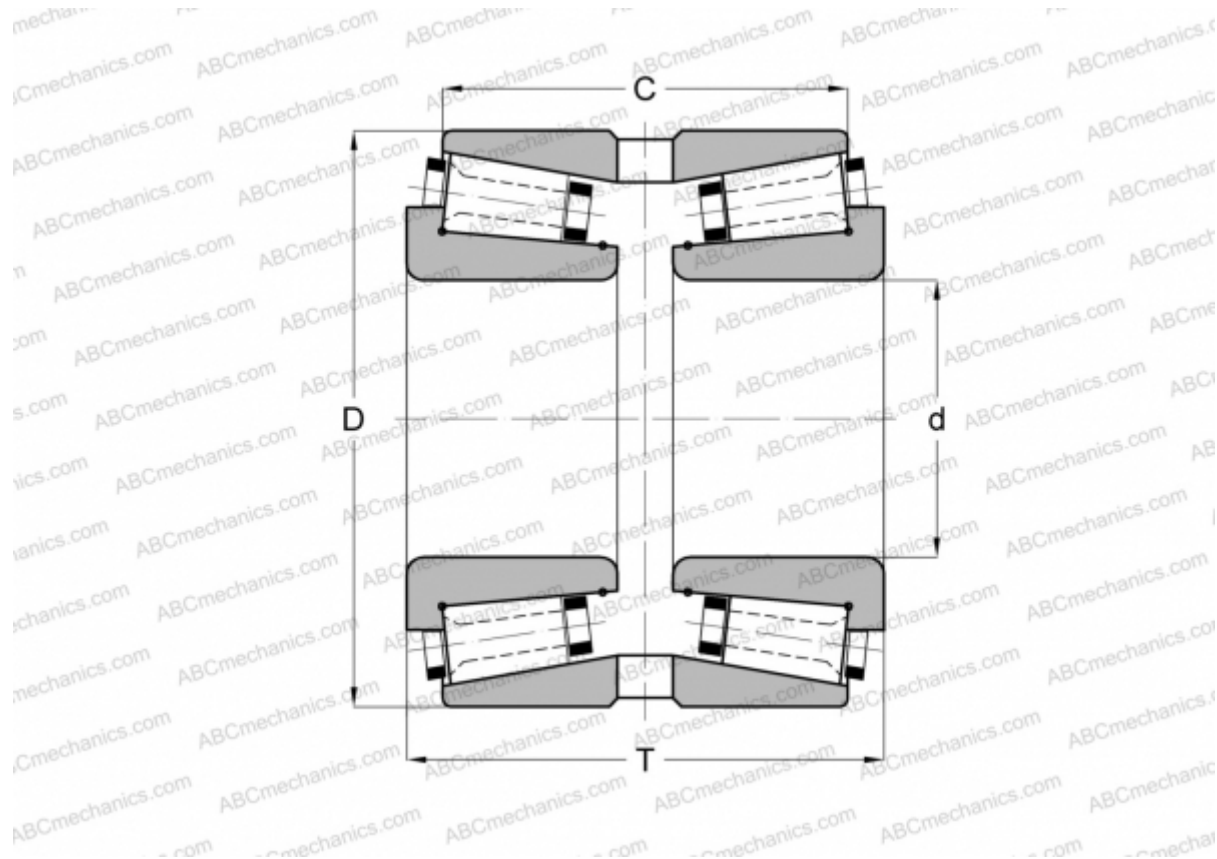

284215X/284355XG GAMET

Конические роликоподшипники

ТИП: Роликоподшипники, Конические, Прецизионные, GAMET тип G, двухрядные

Технические характеристики

РАЗМЕРЫ, ММ

d	215,900
D	355,600
T	166,000
C	124,720

МАССА, КГ 50,000