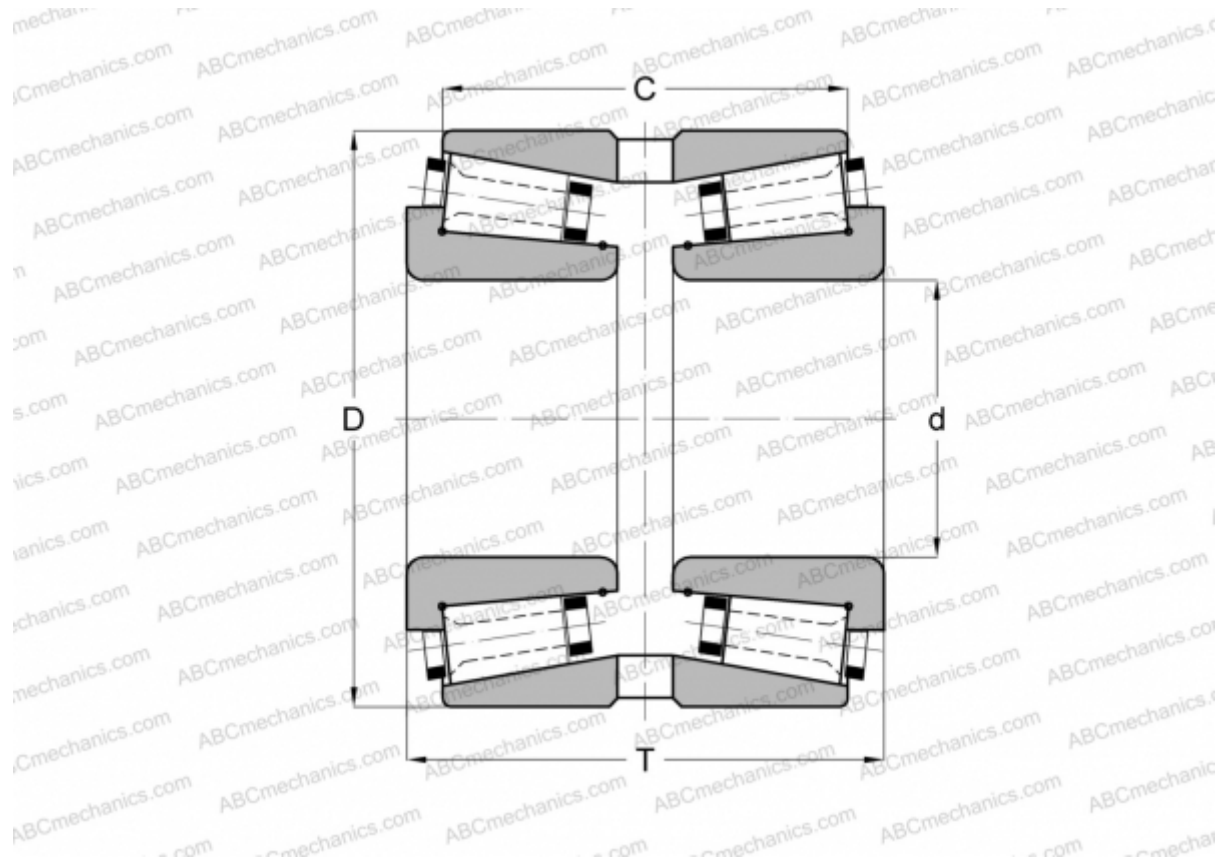

284234X/284355XG GAMET

Конические роликоподшипники

ТИП: Роликоподшипники, Конические, Прецизионные, GAMET тип G, двухрядные

Технические характеристики

РАЗМЕРЫ, ММ

d	234,950
D	355,600
T	166,000
C	124,720

МАССА, КГ 47,430