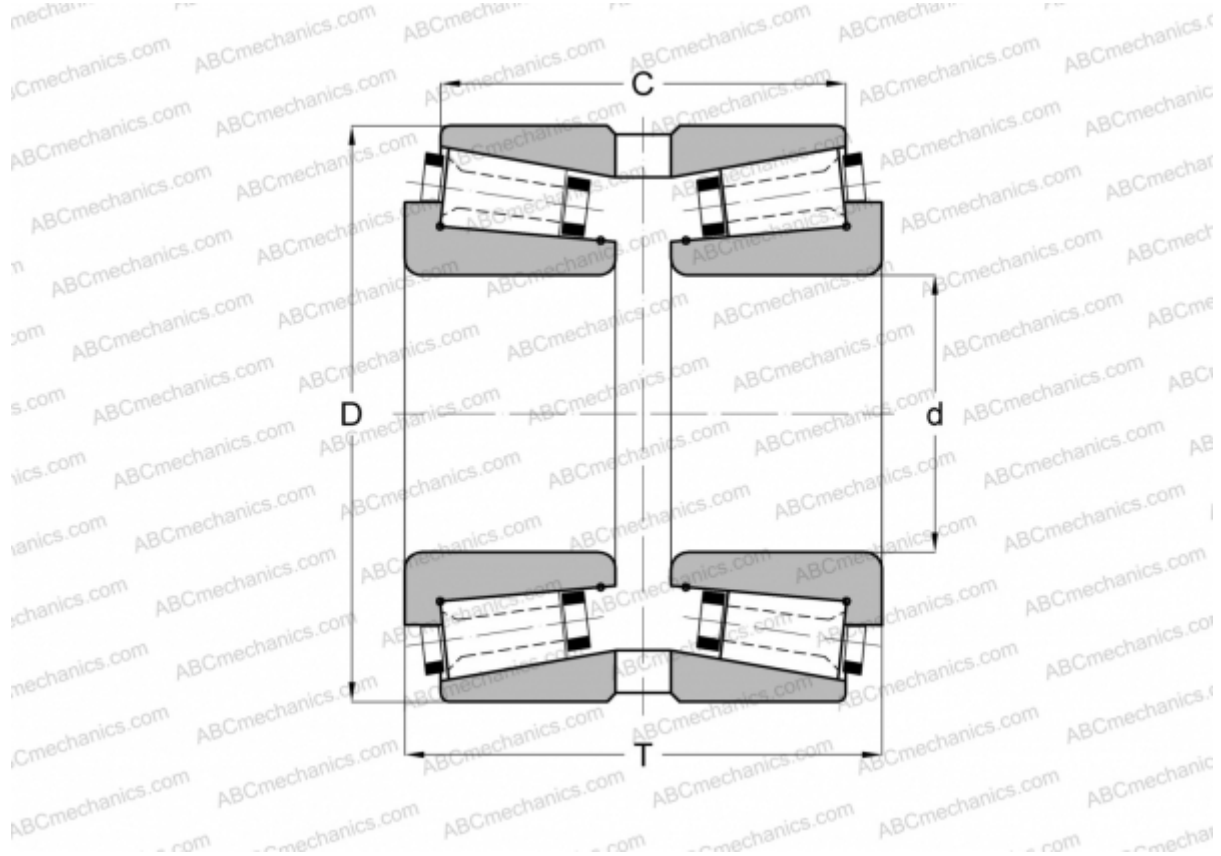

303381X/303508XG GAMET

Конические роликоподшипники

ТИП: Роликоподшипники, Конические, Прецизионные, GAMET тип G, двухрядные

Технические характеристики

РАЗМЕРЫ, ММ

d	381,000
D	508,000
T	187,000
C	147,000

МАССА, КГ 79,200