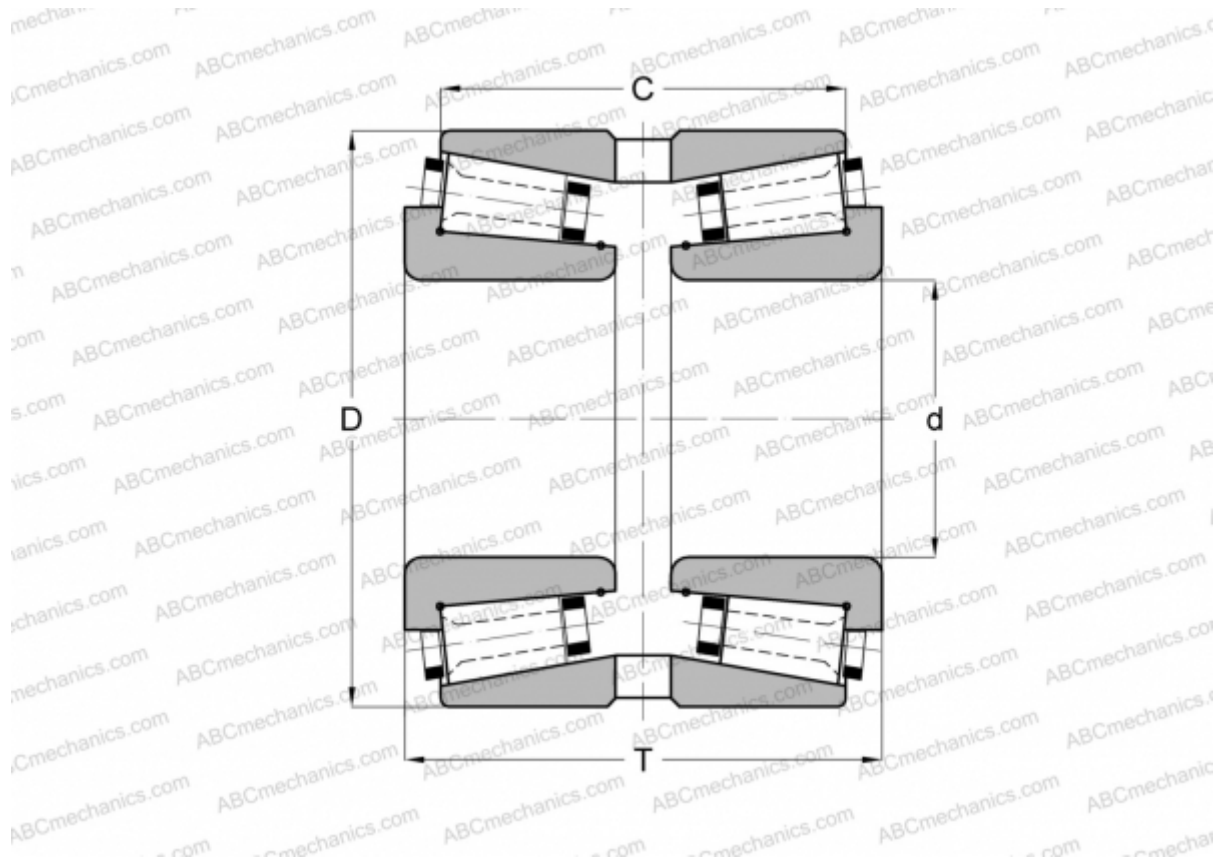

## 232431X/232533XG GAMET

Конические роликоподшипники

ТИП: Роликоподшипники, Конические, Прецизионные, GAMET тип G, двухрядные

### Технические характеристики

#### РАЗМЕРЫ, ММ

d	431,800
D	533,400
T	123,000
C	100,780

**МАССА, КГ** 44,700

**ПРОИЗВОДИТЕЛЬ** [GAMET](#)