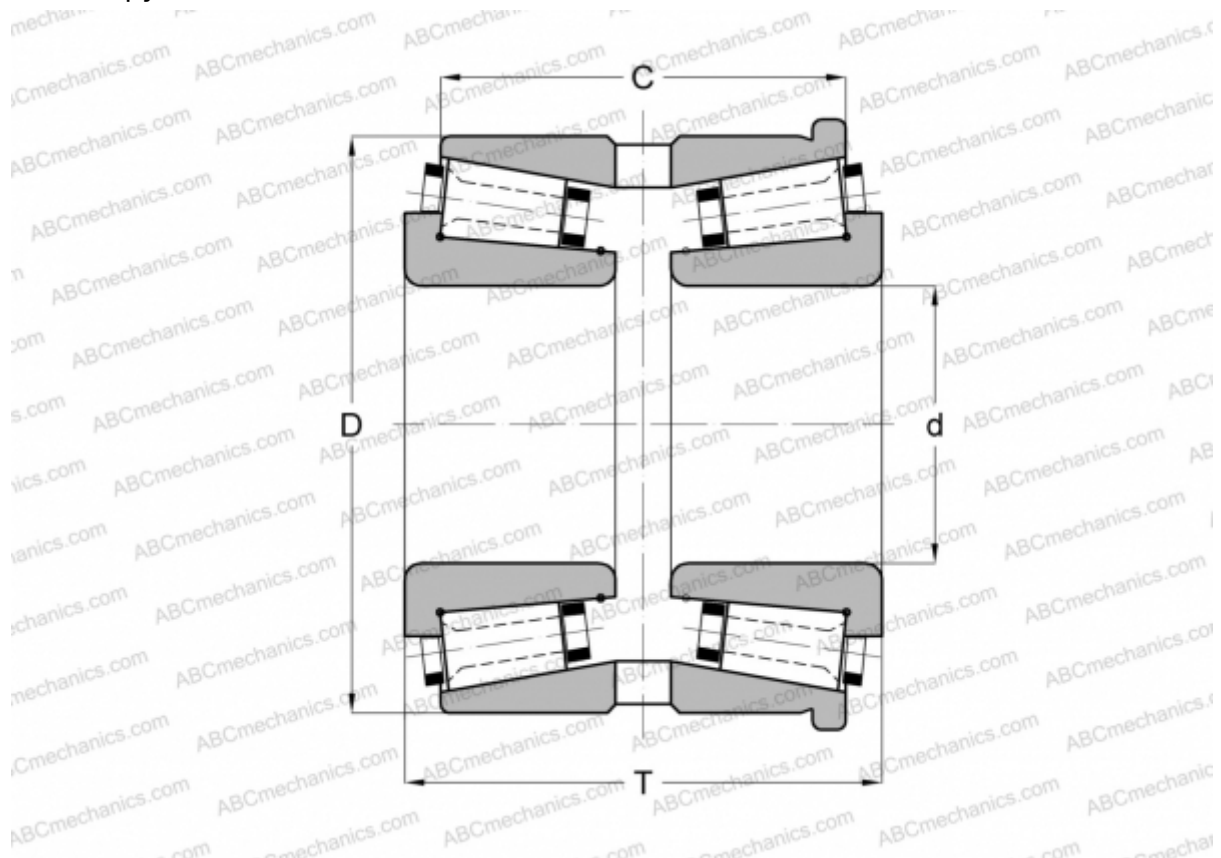

## 74025/74052H GAMET

Конические роликоподшипники

ТИП: Роликоподшипники, Конические, Прецизионные, GAMET тип H, двухрядные, с упорным бортиком на наружном кольце

#### РАЗМЕРЫ, ММ

d	25,000
D	52,000
T	43,000
C	36,500