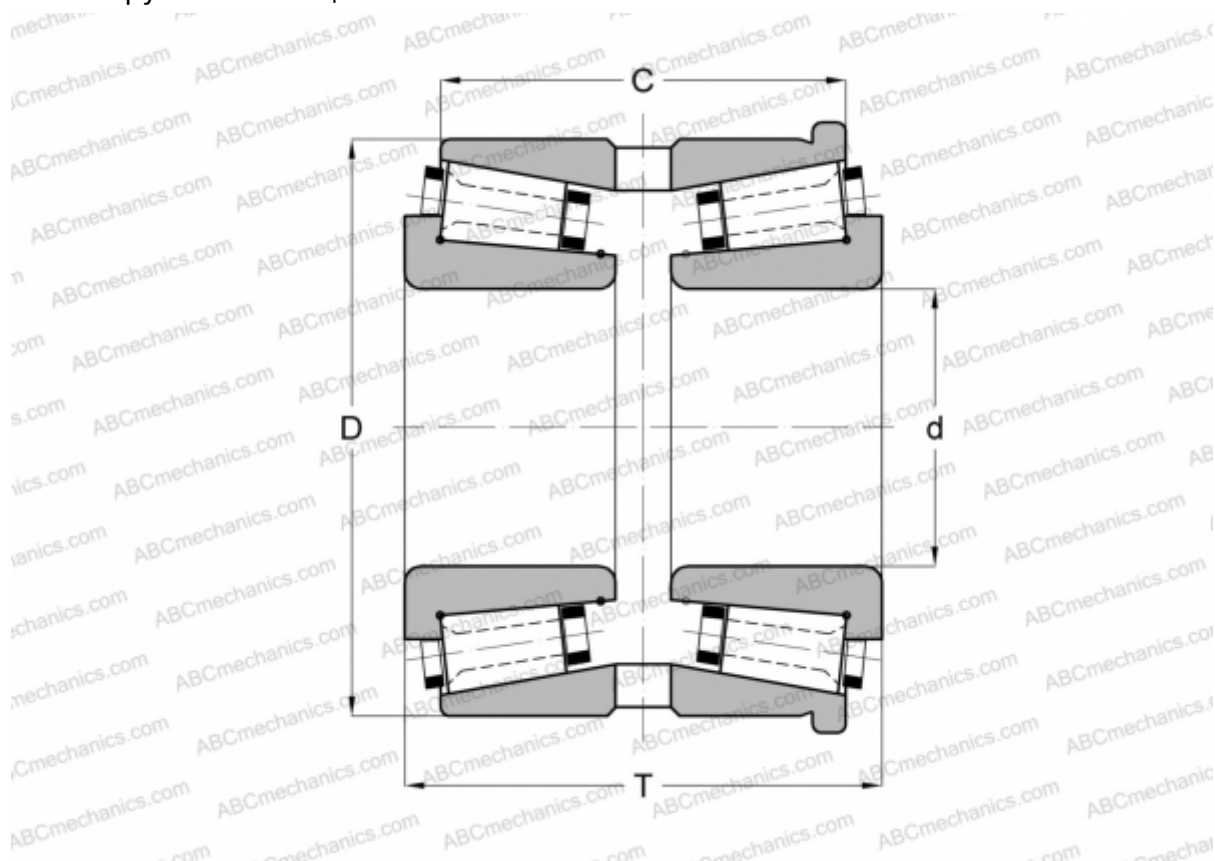

## 70030/70062H GAMET

Конические роликоподшипники

ТИП: Роликоподшипники, Конические, Прецизионные, GAMET тип H, двухрядные, с упорным бортиком на наружном кольце

#### РАЗМЕРЫ, ММ

d	30,000
D	62,000
T	51,000
C	42,500