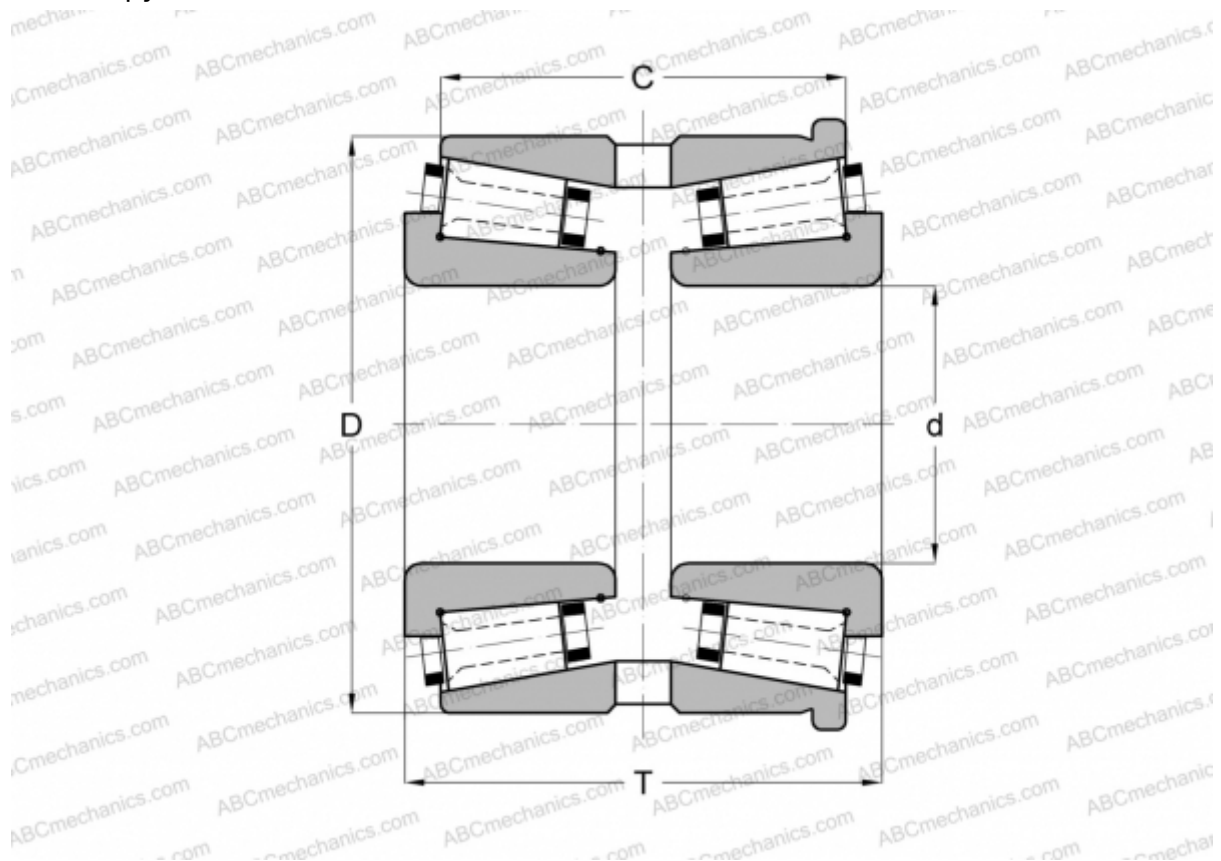

## 80030/80066ХН ГАМЕТ

Конические роликоподшипники

ТИП: Роликоподшипники, Конические, Прецизионные, ГАМЕТ тип Н, двухрядные, с упорным бортиком на наружном кольце

### Технические характеристики

#### РАЗМЕРЫ, ММ

d	30,000
D	66,675
T	52,000
C	42,480

**МАССА, КГ** 0,800

**ПРОИЗВОДИТЕЛЬ** [ГАМЕТ](#)