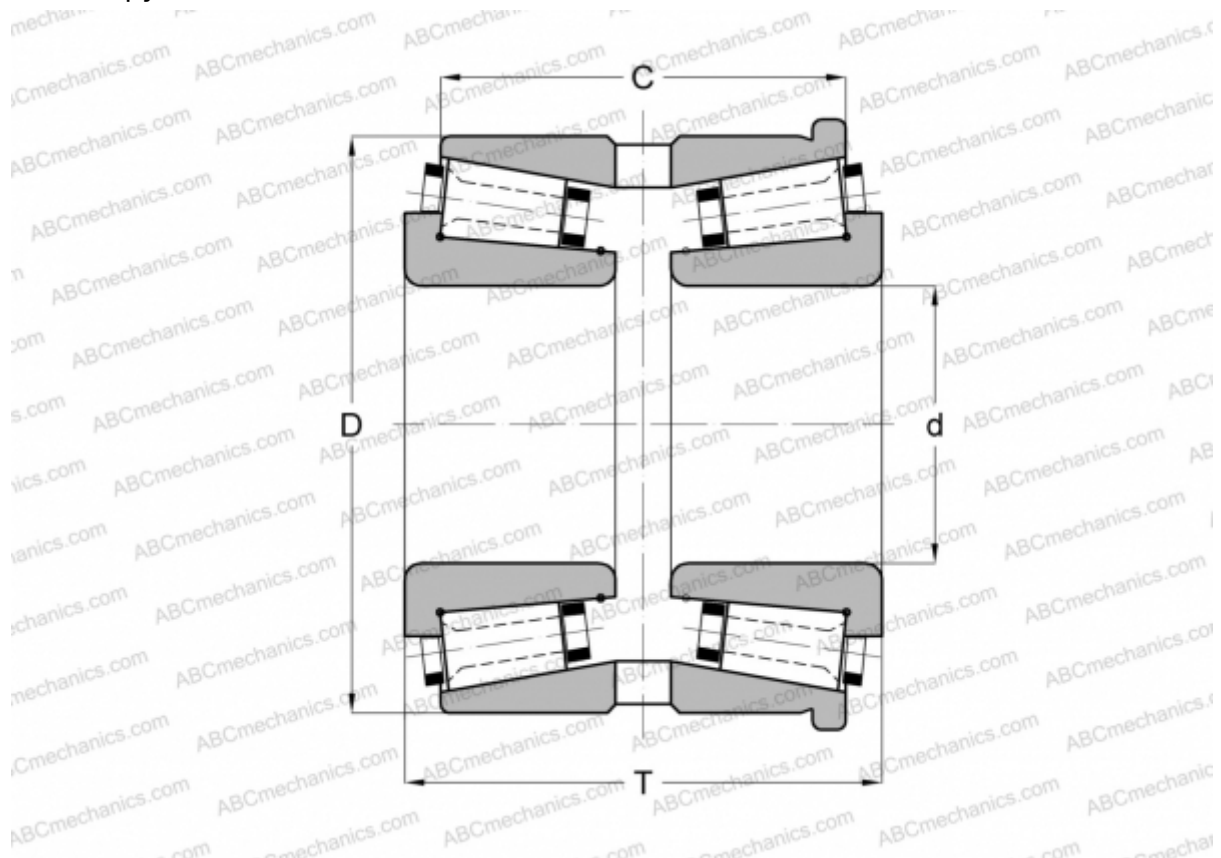

80030/80068H GAMET

Конические роликоподшипники

ТИП: Роликоподшипники, Конические, Прецизионные, GAMET тип H, двухрядные, с упорным бортиком на наружном кольце

Технические характеристики

РАЗМЕРЫ, ММ

d	30,000
D	68,000
T	52,000
C	42,480