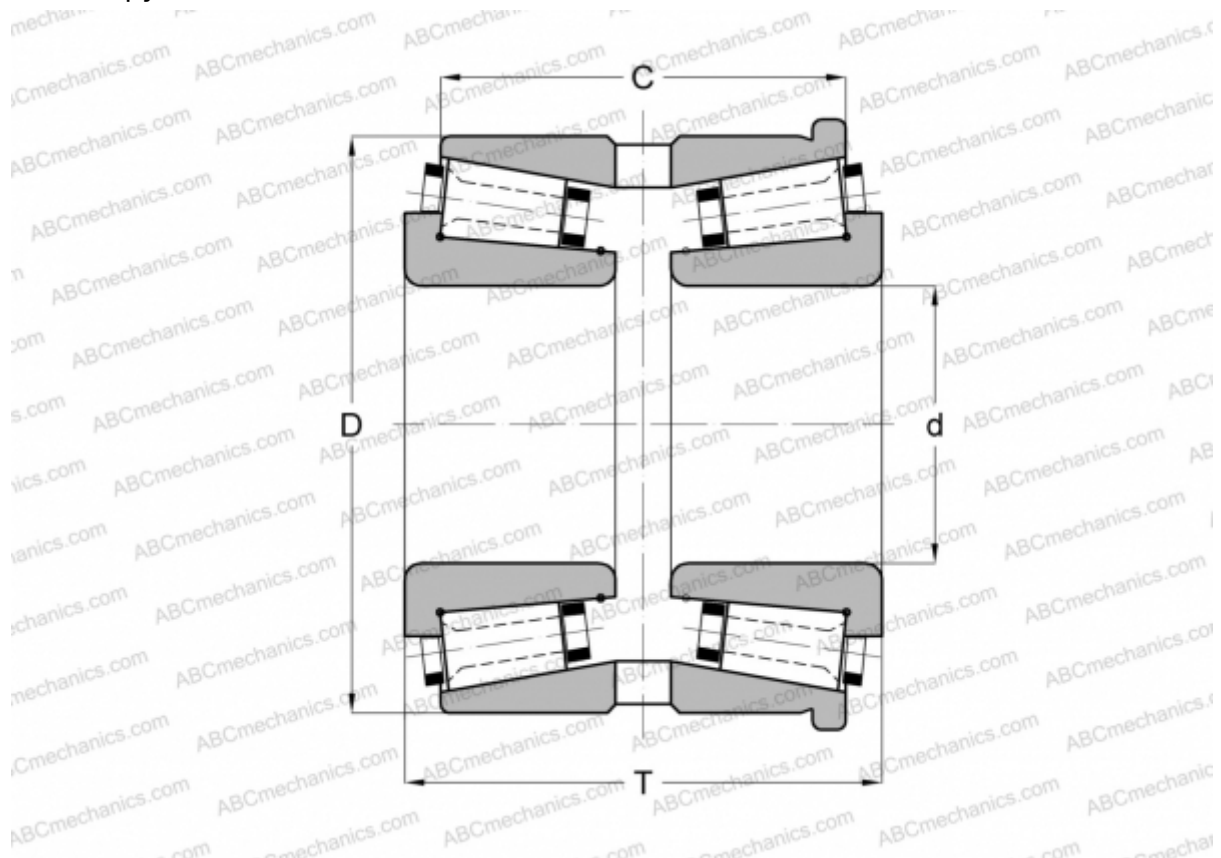

## 100031X/100072H GAMET

Конические роликоподшипники

ТИП: Роликоподшипники, Конические, Прецизионные, GAMET тип H, двухрядные, с упорным бортиком на наружном кольце

#### РАЗМЕРЫ, ММ

d	31,750
D	72,000
T	57,000
C	46,500