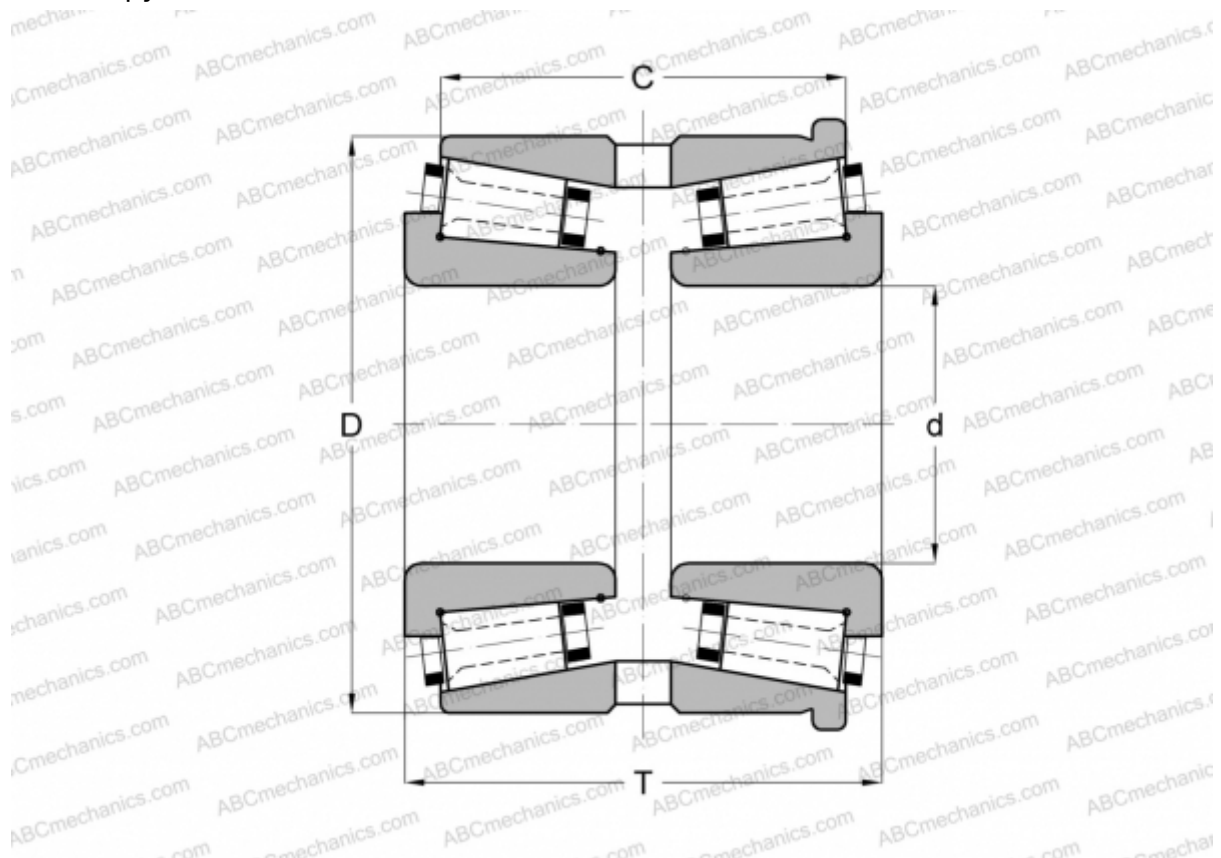

80033X/80068H GAMET

Конические роликоподшипники

ТИП: Роликоподшипники, Конические, Прецизионные, GAMET тип H, двухрядные, с упорным бортиком на наружном кольце

Технические характеристики

РАЗМЕРЫ, ММ

d	33,338
D	68,000
T	52,000
C	42,480