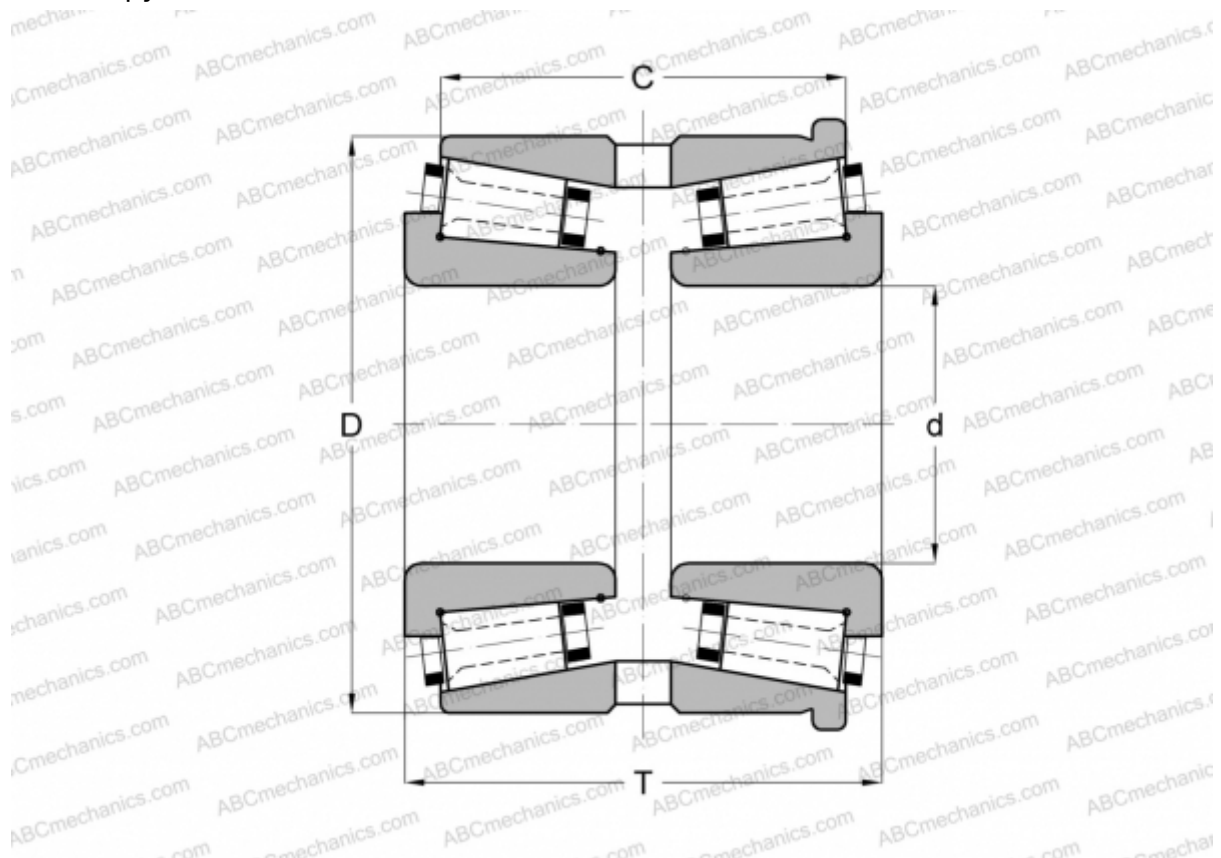

100034X/100072H GAMET

Конические роликоподшипники

ТИП: Роликоподшипники, Конические, Прецизионные, GAMET тип H, двухрядные, с упорным бортиком на наружном кольце

Технические характеристики

РАЗМЕРЫ, ММ

d	34,925
D	72,000
T	57,000
C	46,500