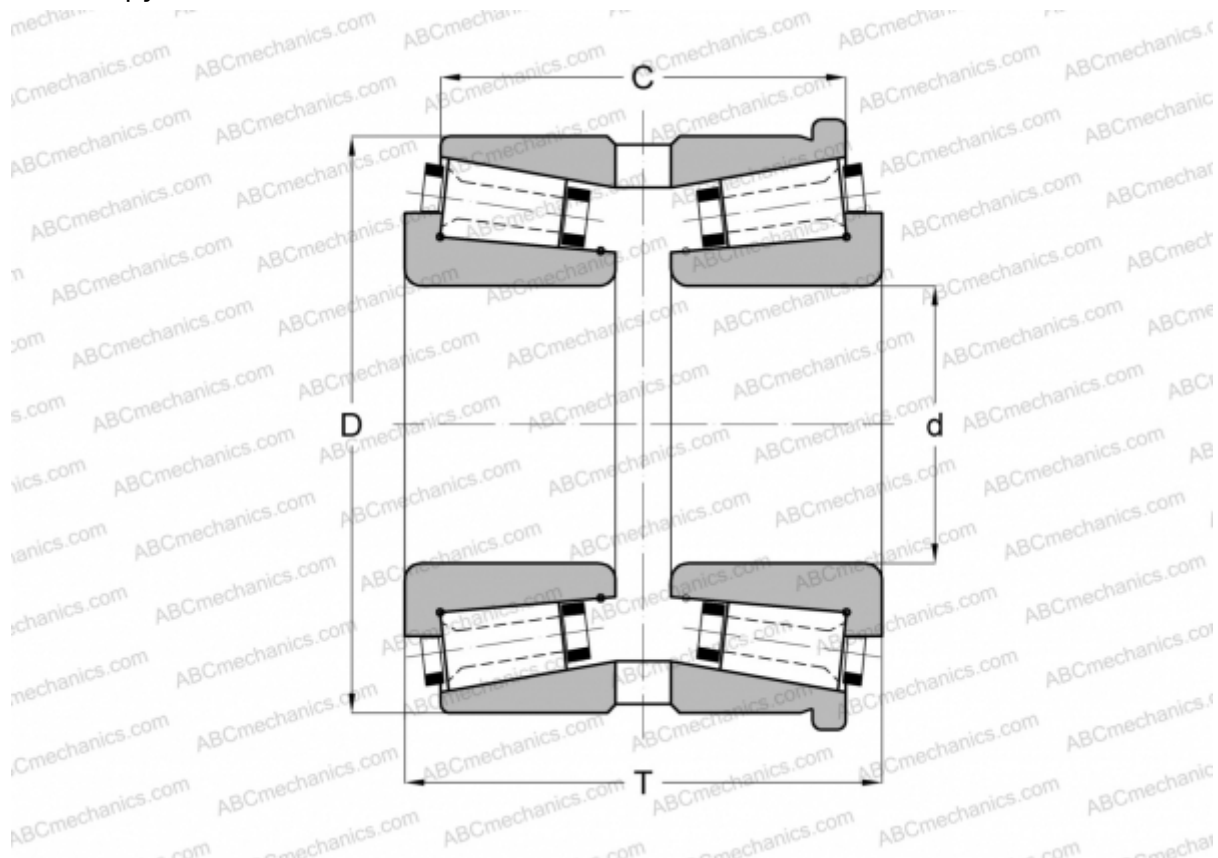

101041X/101076H GAMET

Конические роликоподшипники

ТИП: Роликоподшипники, Конические, Прецизионные, GAMET тип H, двухрядные, с упорным бортиком на наружном кольце

Технические характеристики

РАЗМЕРЫ, ММ

d	41,275
D	76,000
T	57,000
C	45,500

МАССА, КГ 0,865

ПРОИЗВОДИТЕЛЬ [GAMET](#)