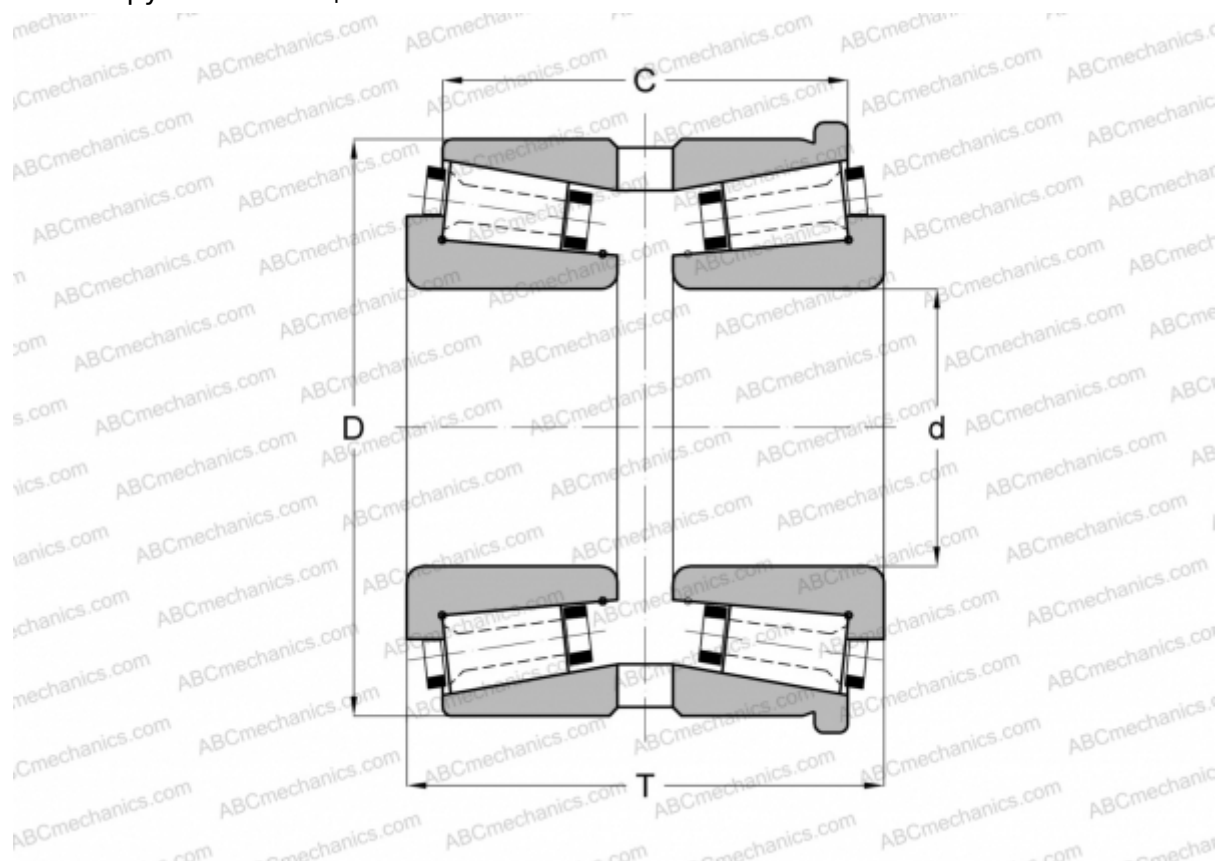

101041X/101076XH GAMET

Конические роликоподшипники

ТИП: Роликоподшипники, Конические, Прецизионные, GAMET тип Н, двухрядные, с упорным бортиком на наружном кольце

Технические характеристики

РАЗМЕРЫ, ММ

d	41,275
D	76,200
T	57,000
C	45,500

МАССА, КГ 0,865

ПРОИЗВОДИТЕЛЬ [GAMET](#)