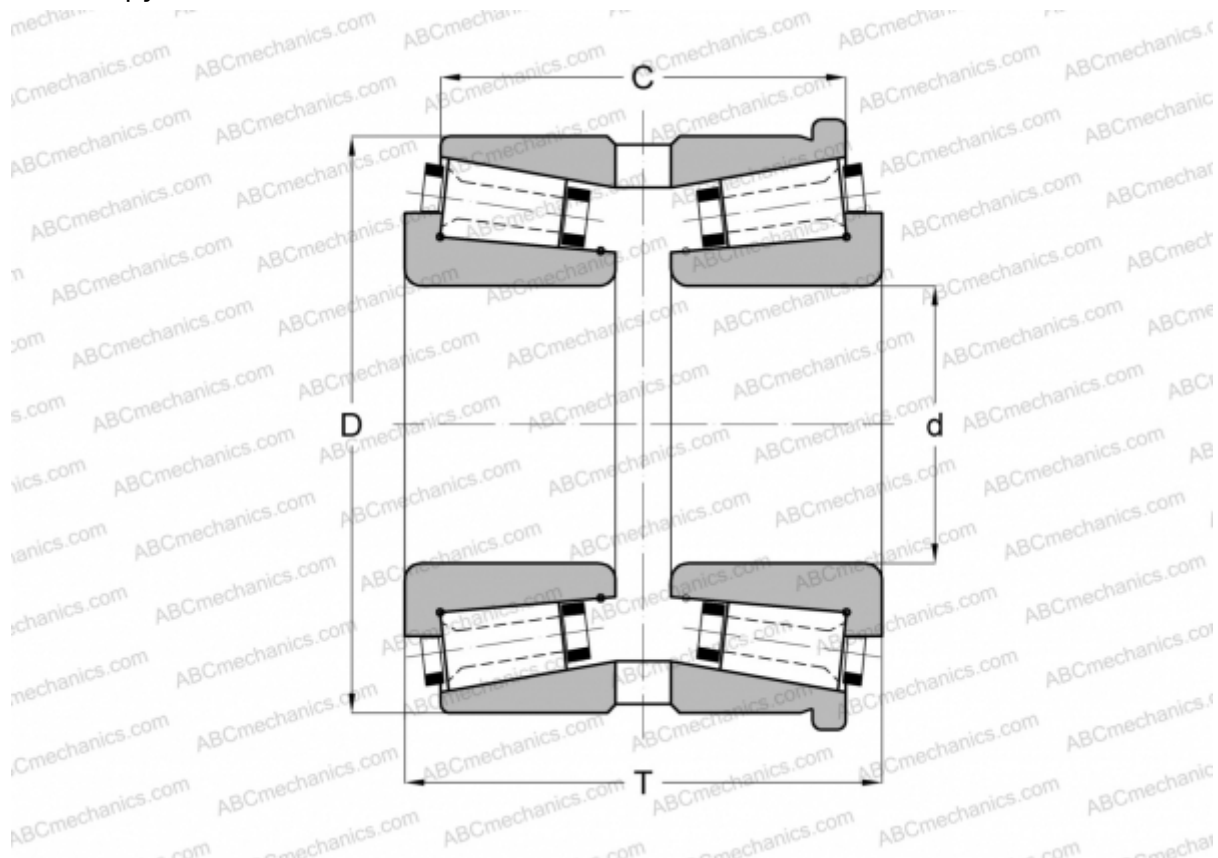

112041X/112085H GAMET

Конические роликоподшипники

ТИП: Роликоподшипники, Конические, Прецизионные, GAMET тип H, двухрядные, с упорным бортиком на наружном кольце

Технические характеристики

РАЗМЕРЫ, ММ

d	41,275
D	85,000
T	55,000
C	48,660

МАССА, КГ 1,110

ПРОИЗВОДИТЕЛЬ [GAMET](#)