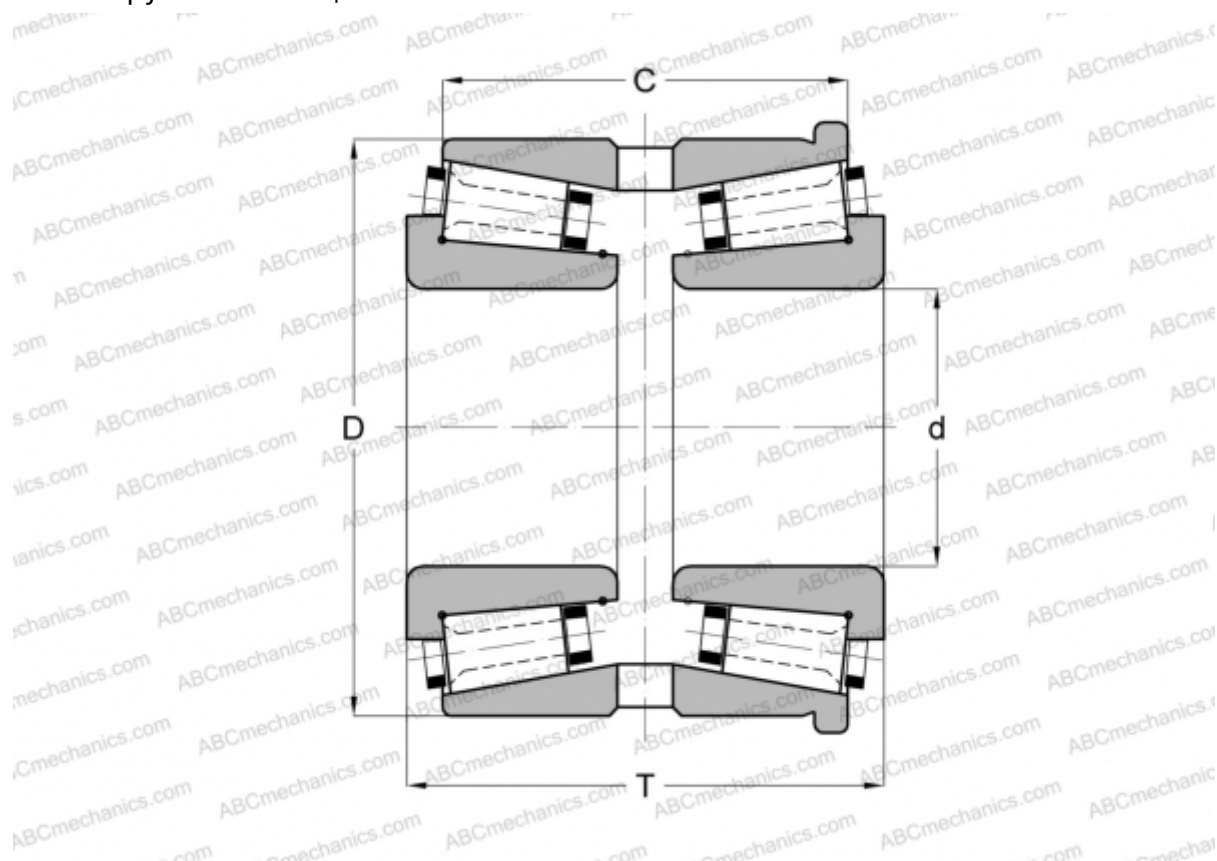

112044X/112085H GAMET

Конические роликоподшипники

ТИП: Роликоподшипники, Конические, Прецизионные, GAMET тип H, двухрядные, с упорным бортиком на наружном кольце

Технические характеристики

РАЗМЕРЫ, ММ

d	44,450
D	85,000
T	55,000
C	48,660

МАССА, КГ 1,110

ПРОИЗВОДИТЕЛЬ [GAMET](#)