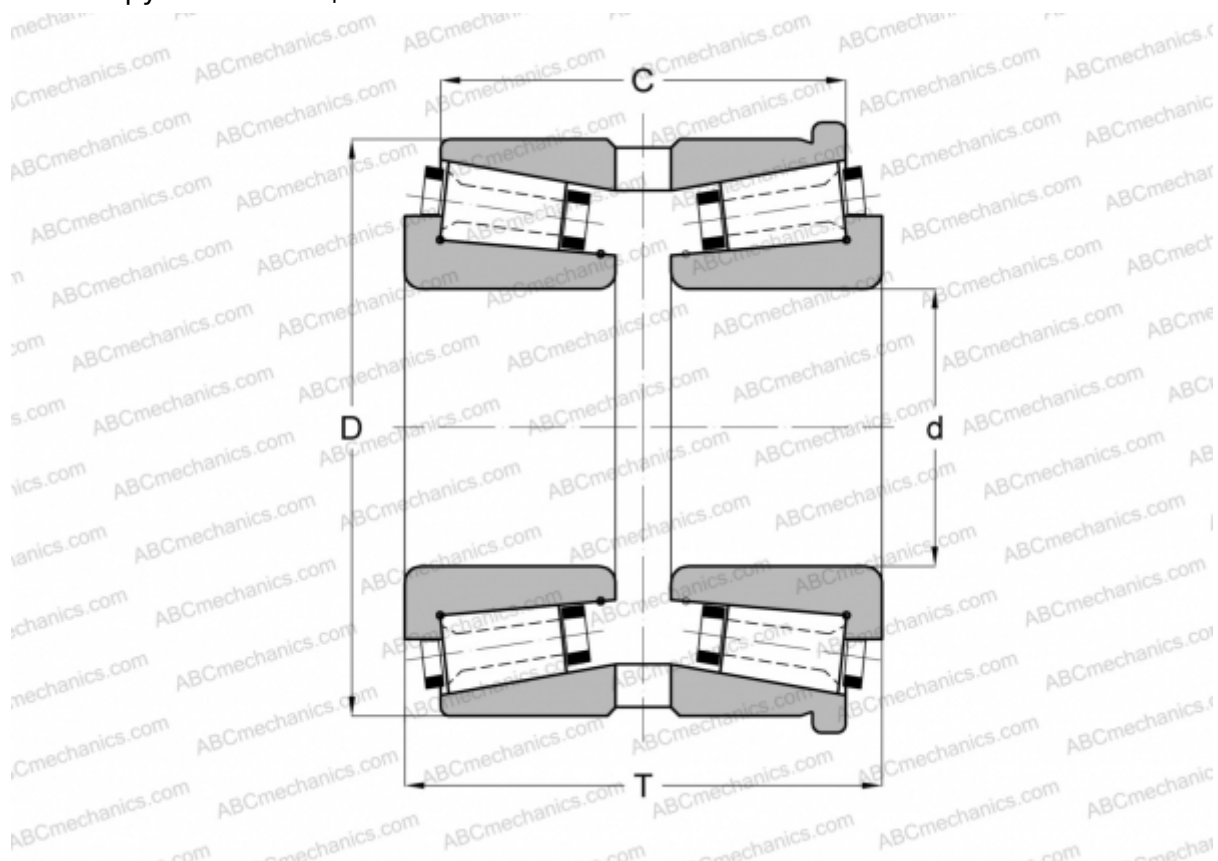

110050/110100H GAMET

Конические роликоподшипники

ТИП: Роликоподшипники, Конические, Прецизионные, GAMET тип H, двухрядные, с упорным бортиком на наружном кольце

Технические характеристики

РАЗМЕРЫ, ММ

d	50,000
D	100,000
T	65,000
C	54,000

МАССА, КГ 2,005

ПРОИЗВОДИТЕЛЬ [GAMET](#)