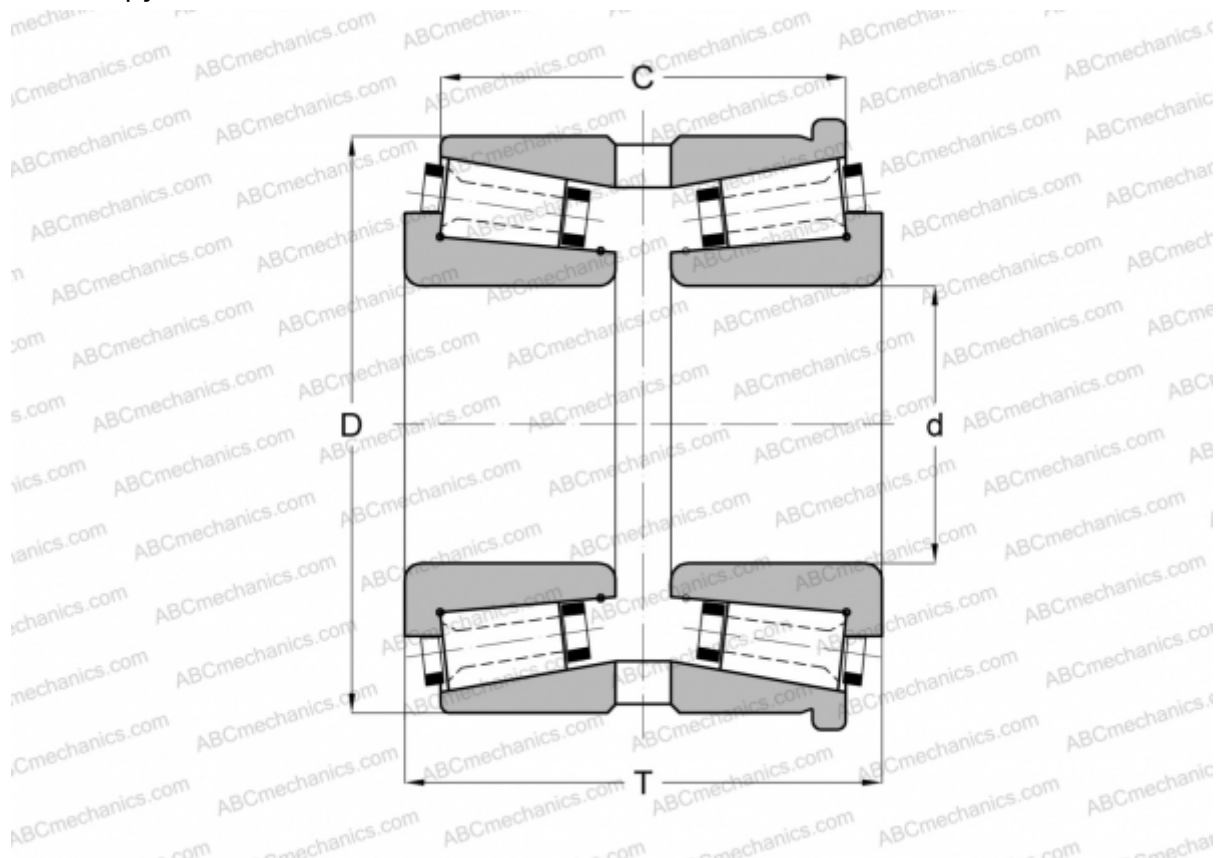

## 110053X/110096XH GAMET

Конические роликоподшипники

ТИП: Роликоподшипники, Конические, Прецизионные, GAMET тип Н, двухрядные, с упорным бортиком на наружном кольце

### Технические характеристики

#### РАЗМЕРЫ, ММ

|   |        |
|---|--------|
| d | 53,975 |
| D | 96,838 |
| T | 65,000 |
| C | 54,000 |

**МАССА, КГ** 2,005

**ПРОИЗВОДИТЕЛЬ** [GAMET](#)